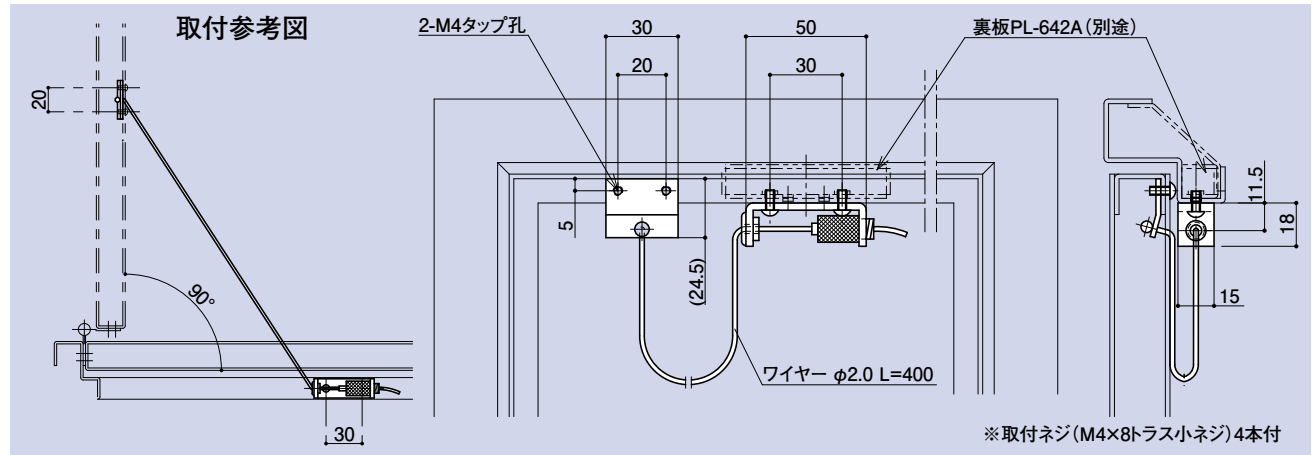

ゴム

目板 / エッジ / 網戸

その他

その他の取扱製品

SO-139A-2

ワイヤーロック

品番	材質	仕上
SO-139A-2		

品番	SO-139A-2
A(線径)	φ2.0