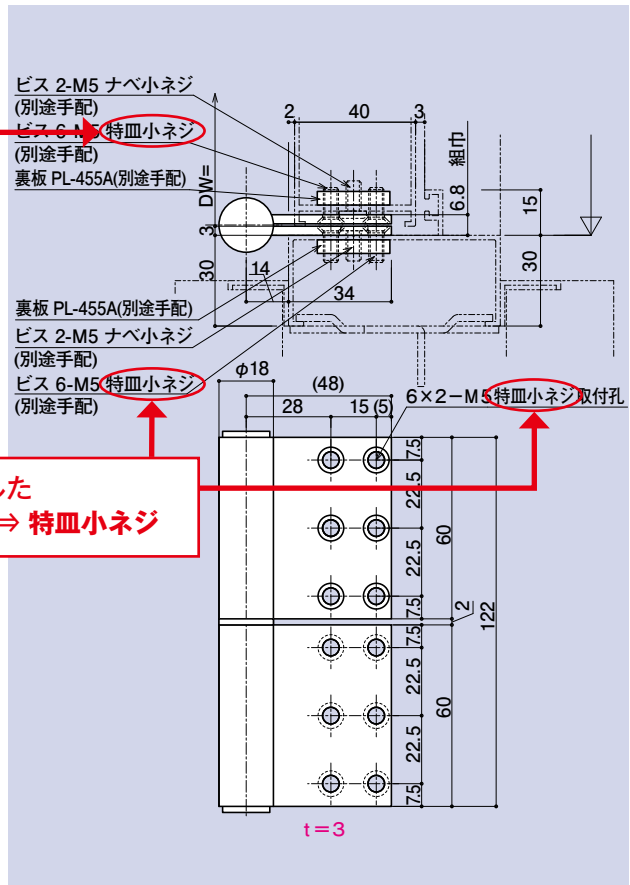

「ドア・サッシ用金物及び付属品 総合カタログ Vol.5」P.29

下記を変更いたしました

SD-583B

適用裏板品番
PL-455A
PL-641A
PL-641-2A

面付122丁番

品番	勝手	軸材質	羽根材質仕上
SD-583B	R	SUS304 (ステン)	SUS304
	L		ヘアライン

参考耐重量 DW=800×DH=2,000…65kg/3枚

AD-335-1 NEW

面付127丁番

品番	勝手	軸材質	羽根材質仕上
AD-335-1	R	SUS304 (ステン)	SUS304
	L		ヘアライン

参考耐重量 DW=800×DH=2,000…61kg/3枚

CONTENTS / INDEX / 耐荷重算定式

丁番 / ヒンジ

F落し / 丸落し

打掛け / 掛金

玄関扉 / 防犯製品 / 郵便箱