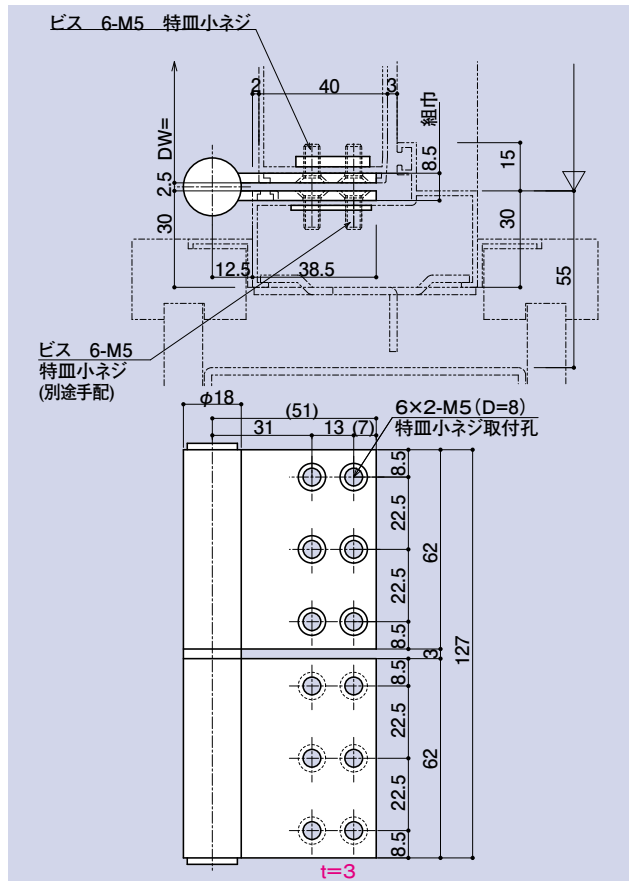

「ドア・サッシ用金物及び付属品 総合カタログ Vol.5」P.29

下記を変更いたしました

SD-583B

適用裏板品番
PL-455A
PL-641A
PL-641-2A

面付122丁番

品番	勝手	軸材質	羽根材質仕上
SD-583B	R	SUS304 (ステン)	SUS304
	L		ヘアライン

参考耐重量 DW=800×DH=2,000…65kg/3枚

AD-335-1 NEW

面付127丁番

品番	勝手	軸材質	羽根材質仕上
AD-335-1	R	SUS304 (ステン)	SUS304
	L		ヘアライン

参考耐重量 DW=800×DH=2,000…61kg/3枚

CONTENTS / INDEX / 耐荷重算定式

丁番 / ヒンジ

F落し / 丸落し

打掛け / 掛金

玄関扉 / 防犯製品 / 郵便箱