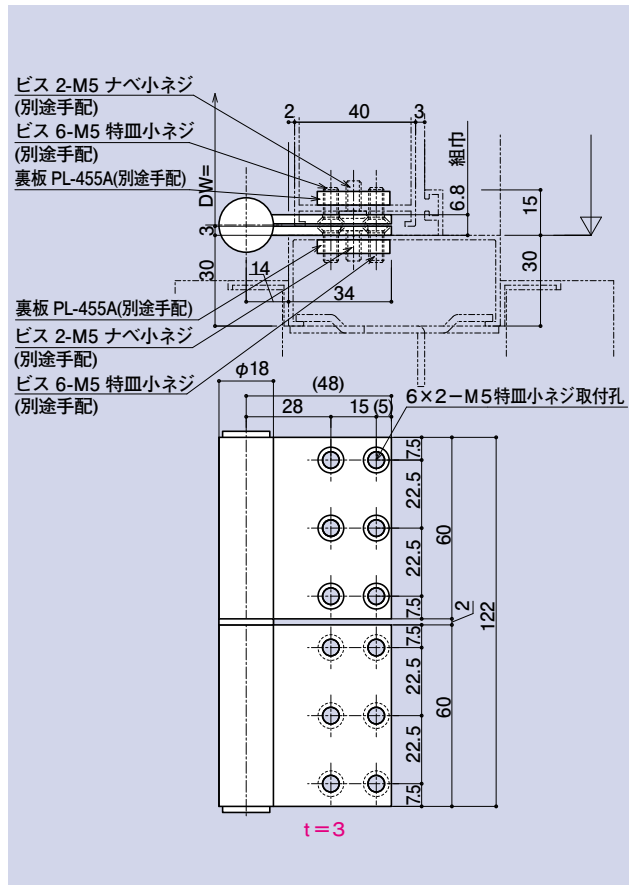

SD-583B

適用裏板品番
PL-455A
PL-641A
PL-641-2A

面付122丁番

品番	勝手	軸材質	羽根材質仕上
SD-583B	R	SUS304 (ステン)	SUS304
	L		ヘアライン

参考耐重量 DW=800×DH=2,000…65kg / 3枚

AD-335-1 NEW

面付127丁番

品番	勝手	軸材質	羽根材質仕上
AD-335-1	R	SUS304 (ステン)	SUS304
	L		ヘアライン

参考耐重量 DW=800×DH=2,000…61kg / 3枚