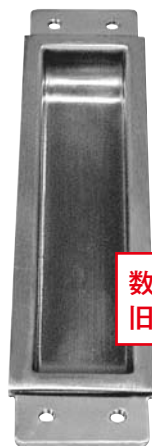

SD-294

数値を訂正しました
旧：125 ⇒ 新：124

ステン掘込引手

品番	材質	仕上
SD-294	SUS304	ヘアライン