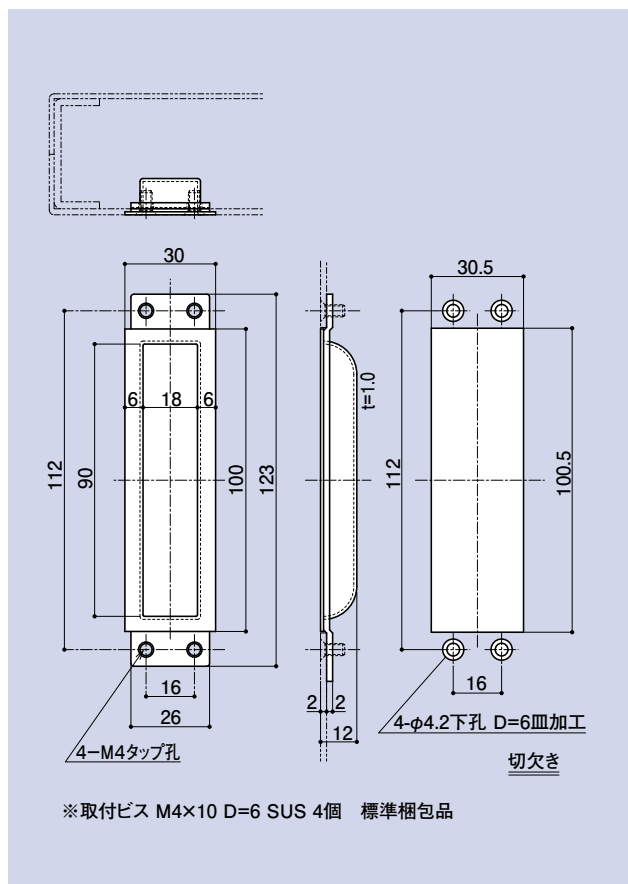

## SD-293

ステン掘込引手

品番	材質	仕上
SD-293	SUS304	ヘアライン

## SD-294

ステン掘込引手

品番	材質	仕上
SD-294	SUS304	ヘアライン

CONTENTS / INDEX / 耐荷重算定式

丁番 / ヒンジ

F落し / 丸落し

打掛け / 樹金

玄関扉 / 防犯製品 / 郵便箱