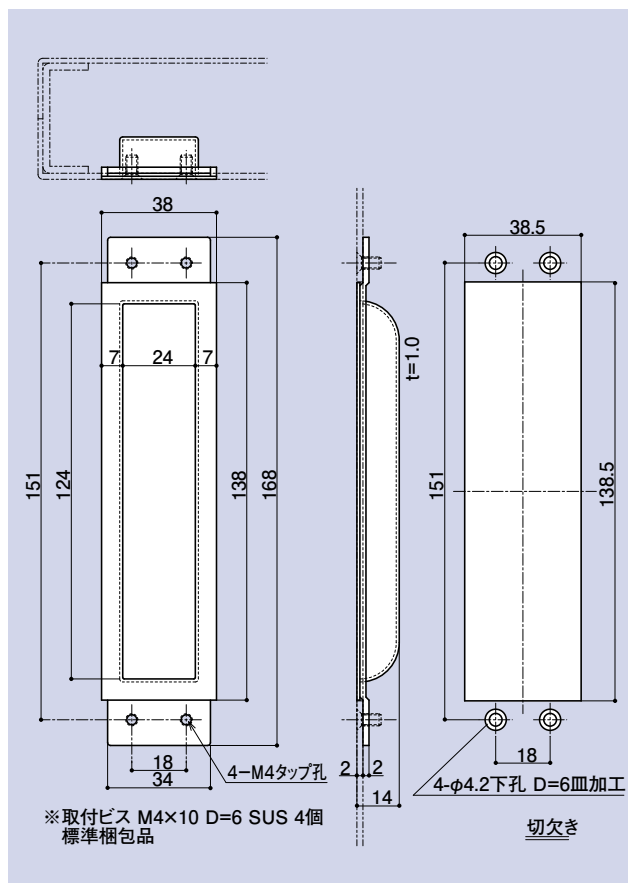

## SD-293

ステン掘込引手

品番	材質	仕上
SD-293	SUS304	ヘアライン

## SD-294

ステン掘込引手

品番	材質	仕上
SD-294	SUS304	ヘアライン

CONTENTS / INDEX / 耐荷重算定式

丁番 / ヒンジ

F落し / 丸落し

打掛け / 樹金

玄関扉 / 防犯製品 / 郵便箱