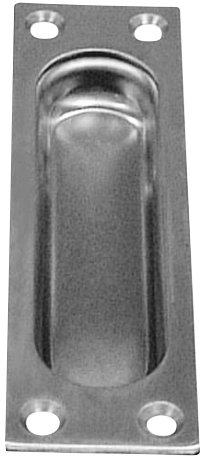

「ドア・サッシ用金物及び付属品 総合カタログ Vol.5」P.161  
下記を変更いたしました

SD-295

数値を訂正しました  
旧：22 ⇒ 新：21

数値を訂正しました  
旧：22 ⇒ 新：21

ステン120掘込引手

品番	材質	仕上
SD-295	SUS304	ヘアライン

SD-297

ステン150掘込引手

品番	材質	仕上
SD-297	SUS304	ヘアライン

CONTENTS/  
INDEX/  
耐荷重算定式

丁番/  
ヒンジ

F落し/  
丸落し

打掛け/  
掛金

玄関扉  
防犯製品/  
郵便箱

クレセント

締めハンドル