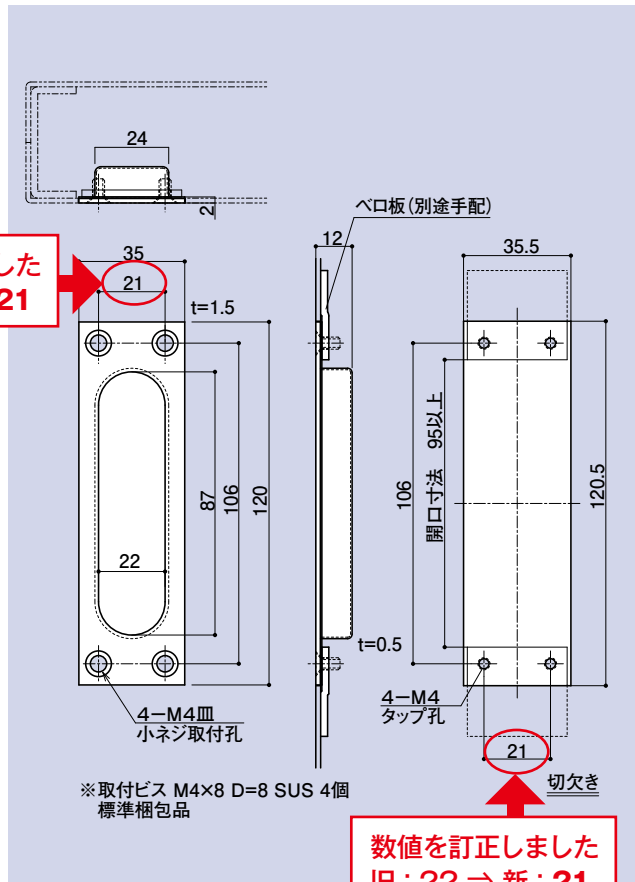

「ドア・サッシ用金物及び付属品 総合カタログ Vol.5」P.161  
下記を変更いたしました

SD-295

数値を訂正しました  
旧：22 ⇒ 新：21

数値を訂正しました  
旧：22 ⇒ 新：21

ステン120掘込引手

品番	材質	仕上
SD-295	SUS304	ヘアライン

SD-297

ステン150掘込引手

品番	材質	仕上
SD-297	SUS304	ヘアライン

CONTENTS/  
INDEX/  
耐荷重算定式

丁番/  
ヒンジ

F落し/  
丸落し

打掛け/  
掛金

玄関扉  
防犯製品/  
郵便箱

クレセント

締めハンドル