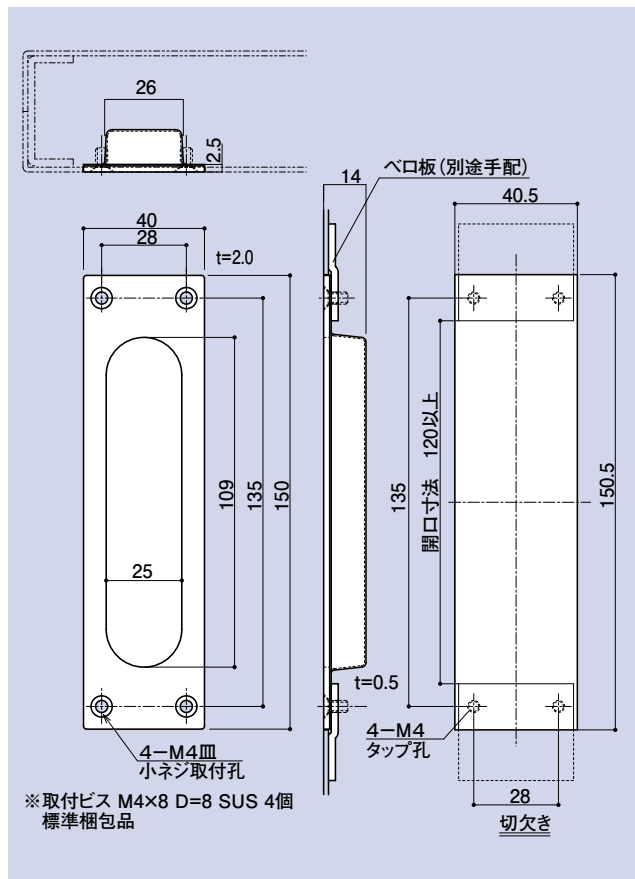

「ドア・サッシ用金物及び付属品 総合カタログ Vol.5」P.161  
下記を変更いたしました

SD-295

数値を訂正しました  
旧：22 ⇒ 新：21

数値を訂正しました  
旧：22 ⇒ 新：21

ステン120掘込引手

品番	材質	仕上
SD-295	SUS304	ヘアライン

SD-297

ステン150掘込引手

品番	材質	仕上
SD-297	SUS304	ヘアライン

CONTENTS/  
INDEX/  
耐荷重算定式

丁番/  
ヒンジ

F落し/  
丸落し

打掛け/  
掛金

玄関扉  
防犯製品/  
郵便箱

クレセント

締めハンドル