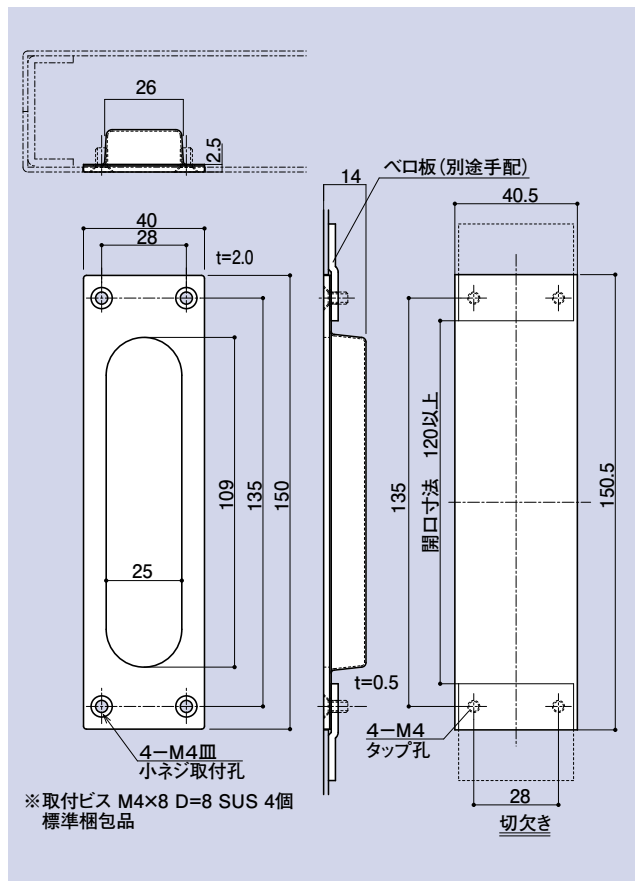

SD-295

ステン120掘込引手

品番	材質	仕上
SD-295	SUS304	ヘアライン

SD-297

ステン150掘込引手

品番	材質	仕上
SD-297	SUS304	ヘアライン

CONTENTS/
INDEX/
耐荷重算定式

丁番/
ヒンジ