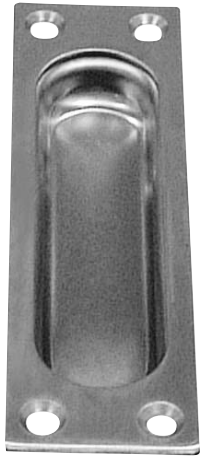

SD-295

ステン120掘込引手

品番	材質	仕上
SD-295	SUS304	ヘアライン

SD-297

ステン150掘込引手

品番	材質	仕上
SD-297	SUS304	ヘアライン

CONTENTS/
INDEX/
耐荷重算定式

丁番/
ヒンジ

F落し/
丸落し

打掛け/
掛金

玄関扉
防犯製品/
郵便箱

クレセント

縛りハンドル

ラッチ/受

窓アーム

アームスパー/
戸当り