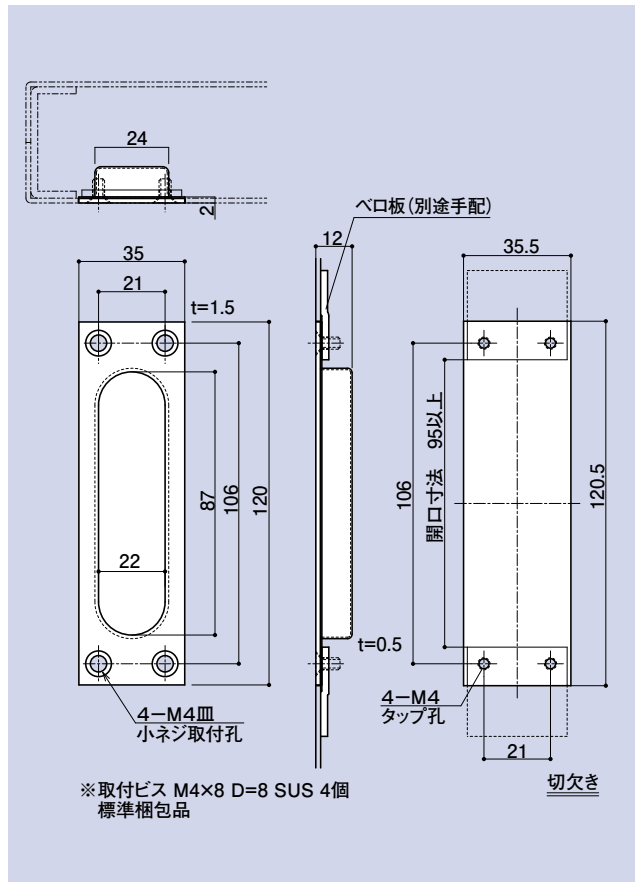

SD-295

ステン120掘込引手

品番	材質	仕上
SD-295	SUS304	ヘアライン

SD-297

ステン150掘込引手

品番	材質	仕上
SD-297	SUS304	ヘアライン

CONTENTS/
INDEX/
耐荷重算定式

丁番/
ヒンジ