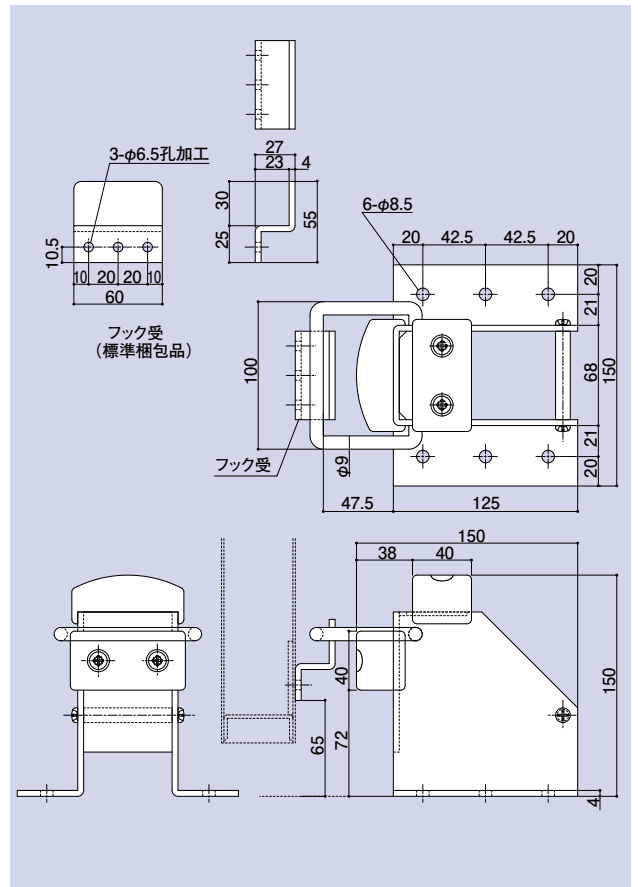

## SD-505 **NEW**

### 大型戸当り

品番	材質	仕上	ゴムの色
SD-505	SUS303 / SUS304 EPDM 60	電解研磨	黒

CONTENTS / INDEX / 耐荷重算定式

丁番 / ヒンジ

F落し / 丸落し

打掛け / 掛金

玄関扉 防犯製品 / 郵便箱

クレセント