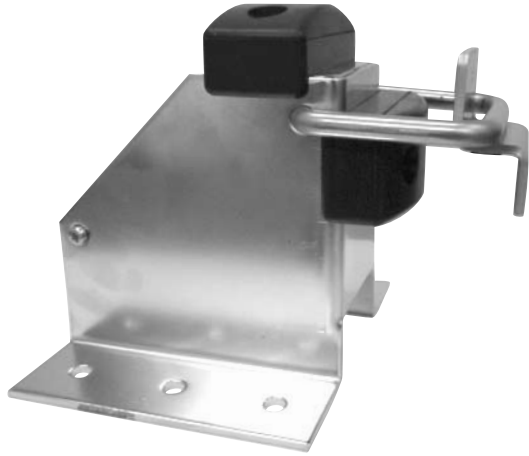

## SD-505 **NEW**

### 大型戸当り

品番	材質	仕上	ゴムの色
SD-505	SUS303 / SUS304 EPDM 60	電解研磨	黒

CONTENTS / INDEX / 耐荷重算定式

丁番 / ヒンジ

F落し / 丸落し

打掛け / 掛金

玄関扉 防犯製品 / 郵便箱

クレセント