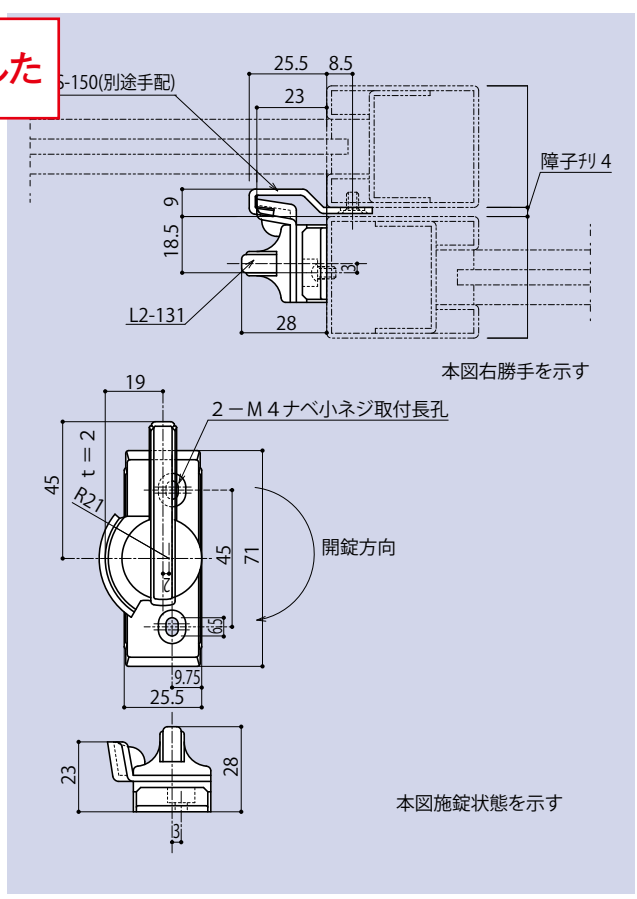

ロック・クレセント

品番	勝手	材質	仕上
L2-131	R	ZDC2・SUS304	サチライトNiCr
L2B-131	R	ZDC2・SUS304	ブロンズ