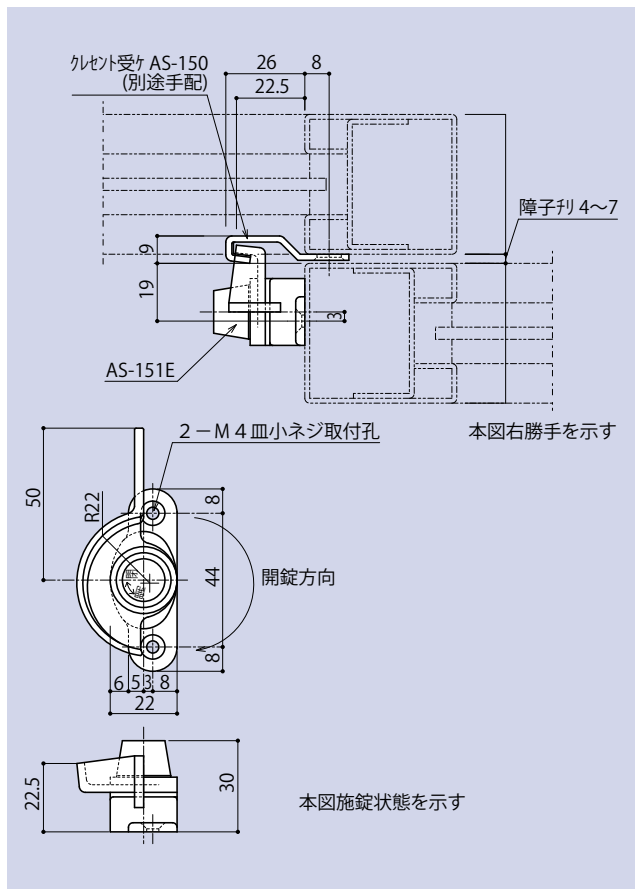

CONTENTS / INDEX / 耐荷重算定式

丁番 / ヒンジ

F落し / 丸落し

打掛け / 掛金

玄関扉 防犯製品 / 郵便箱

クレセント

縋りハンドル

ラッチ / 受

窓アーム

アームストパー / 戸当り

引手 / 把手 / 押し棒

戸車 / ガイドローラー

排煙

点検口 / 点検口用品

裏板

アンカー

ゴム

目板 / エッジ / 網戸

その他

その他の取扱製品

AS-151E 廃盤

ロッククレセント

品番	勝手	材質	仕上
AS-151E	R	ZDC2	サチライトNiCr