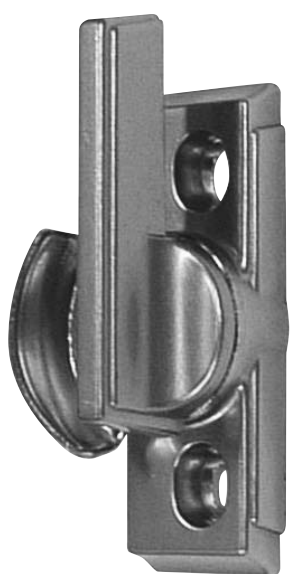

窓アーム

アームストパー / 戸当り

引手 / 把手 / 押し棒

戸車 / ガイドローラー

排煙

点検口 / 点検口用品

裏板

アンカー

ゴム

目板 / エッジ / 網戸

その他

その他の取扱製品

AS-151E 廃盤

ロッククレセント

品番	勝手	材質	仕上
AS-151E	R	ZDC2	サチライトNiCr

L2-131 廃盤 ← **廃盤になりました**
L2B-131 廃盤 ←

ロック・クレセント

品番	勝手	材質	仕上
L2-131	R	ZDC2・SUS304	サチライトNiCr
L2B-131	R	ZDC2・SUS304	ブロンズ