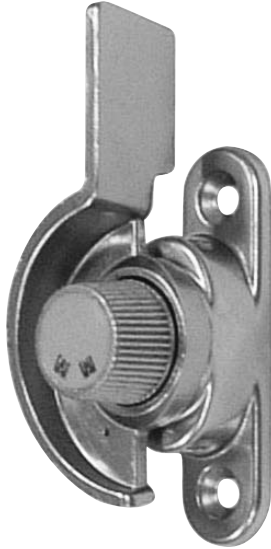

CONTENTS / INDEX / 耐荷重算定式

丁番 / ヒンジ

F落し / 丸落し

打掛け / 掛金

玄関扉 / 防犯製品 / 郵便箱

クレセント

縋りハンドル

ラッチ / 受

窓アーム

アームスパー / 戸当り

引手 / 把手 / 押し棒

戸車 / ガイドローラー

排煙

点検口 / 点検口用品

裏板

アンカー

ゴム

目板 / エッジ / 網戸

その他

その他の取扱製品

AS-151E 廃盤