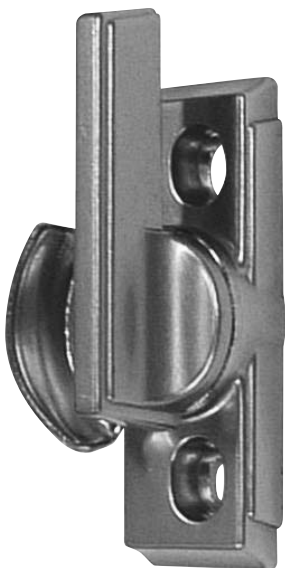

L2-131 廃盤

L2B-131 廃盤