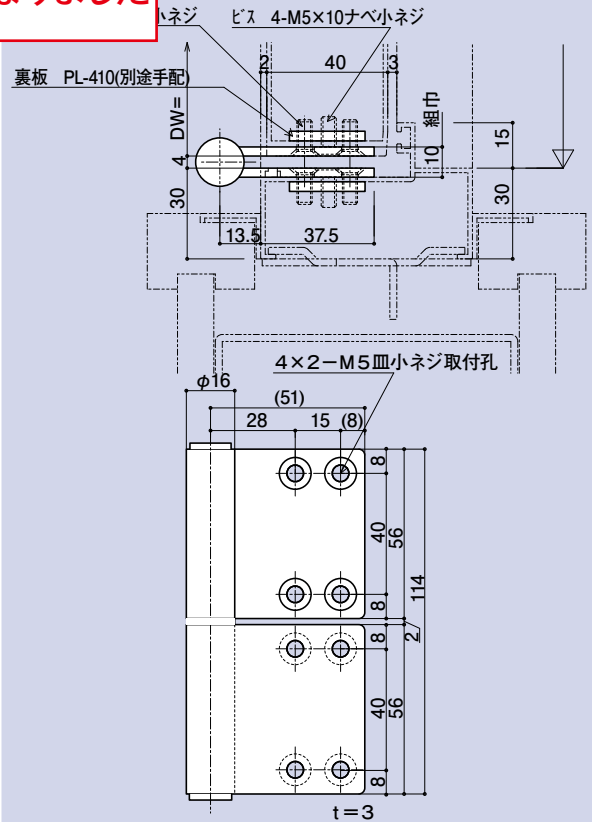

SD-391A

SD-391A-1 **セット品廃盤**

廃盤になりました

適用裏板品番
PL-391
PL-410

面付114丁番(丁番単品)

品番	勝手	軸材質	羽根材質仕上
SD-391A	R	SUS304(ステン)	SUS304
	L		ヘアライン
標準耐重量 DW=800×DH=1,800…45kg/2枚			

面付114丁番(丁番・裏板・ビスセット品) **廃盤**

品番	勝手	軸材質	羽根材質仕上
SD-391A-1	R	SUS304(ステン)	SUS304
	L		ヘアライン
標準耐重量 DW=800×DH=1,800…45kg/2枚			

※1 裏板 (2枚)
 SPCC ジンクロ

- ビス
 ⊕ + M5皿小ネジ
 L=12 (ISO) ×16本
 ⊕ + M5ナベ小ネジ
 L=10 (ISO) ×4本