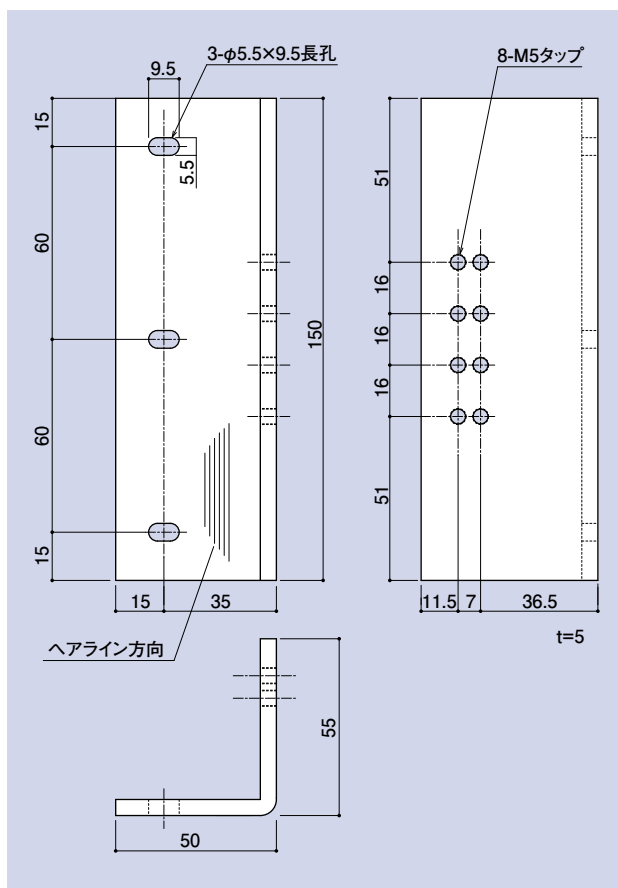

PL-510A

適用丁番品番
SD-510

カクシ丁番用ブラケット

品番	軸材質	仕上
PL-510A	SUS304	ヘアライン

PL-610A

適用丁番品番
SD-610A

カクシ丁番用ブラケット

品番	軸材質	仕上
PL-610A	SUS304	ヘアライン

CONTENTS/
INDEX/
耐荷重算定式

丁番/
ヒンジ

F落し/
丸落し

打掛け/
掛金

玄関扉
防犯製品/
郵便箱

クレセント

締めハンドル

ラッチ/受