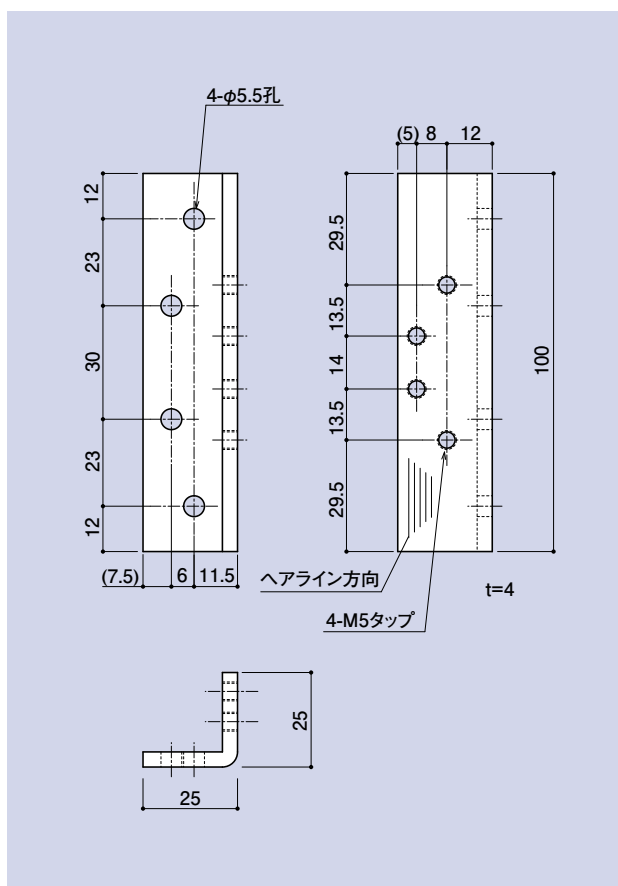

PL-510A

適用丁番品番
SD-510

カクシ丁番用ブラケット

品番	軸材質	仕上
PL-510A	SUS304	ヘアライン

PL-610A

適用丁番品番
SD-610A

カクシ丁番用ブラケット

品番	軸材質	仕上
PL-610A	SUS304	ヘアライン

CONTENTS/
INDEX/
耐荷重算定式

丁番/
ヒンジ

F落し/
丸落し

打掛け/
掛金

玄関扉
防犯製品/
郵便箱

クレセント

締めハンドル

ラッチ/受