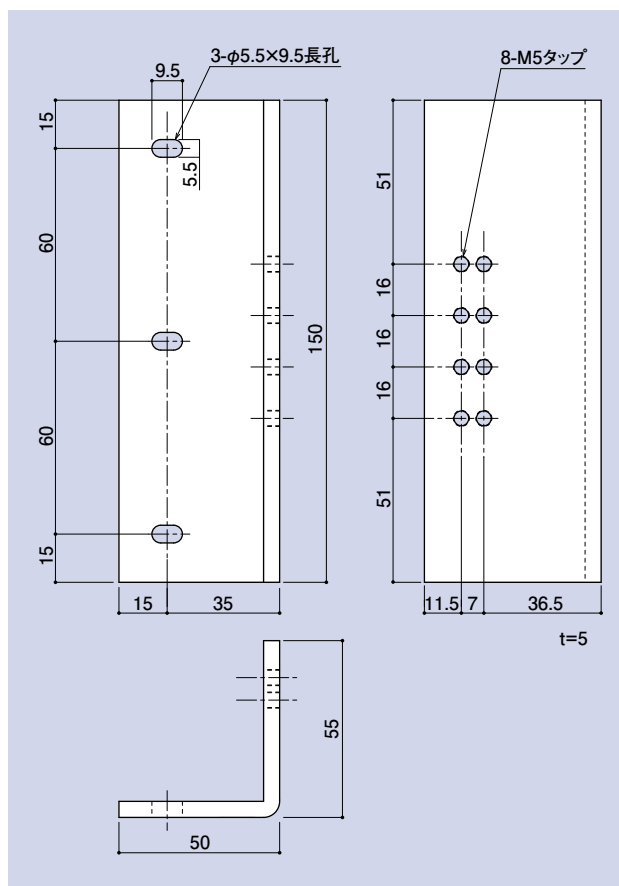

PL-511 NEW

適用丁番品番
SD-510

カクシ丁番用ブラケット

品番	軸材質	仕上
PL-511	SS400	三価クロム

PL-611 NEW

適用丁番品番
SD-610A

カクシ丁番用ブラケット

品番	軸材質	仕上
PL-611	SS400	三価クロム

CONTENTS/
INDEX/
耐荷重算定式

丁番/
ヒンジ

F落し/
丸落し

打掛け/
掛金

玄関扉
防犯製品/
郵便箱

クレセント

締めハンドル

ラッチ/受