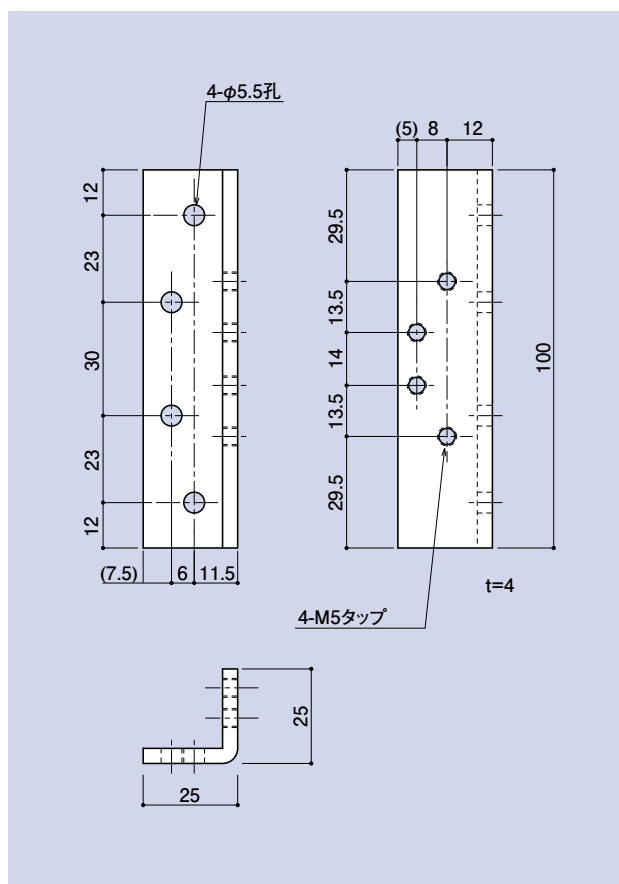

PL-511 NEW

適用丁番品番
SD-510

カクシ丁番用ブラケット

品番	軸材質	仕上
PL-511	SS400	三価クロム

PL-611 NEW

適用丁番品番
SD-610A

カクシ丁番用ブラケット

品番	軸材質	仕上
PL-611	SS400	三価クロム

CONTENTS/
INDEX/
耐荷重算定式

丁番/
ヒンジ

F落し/
丸落し

打掛け/
掛金

玄関扉
防犯製品/
郵便箱

クレセント

締めハンドル

ラッチ/受