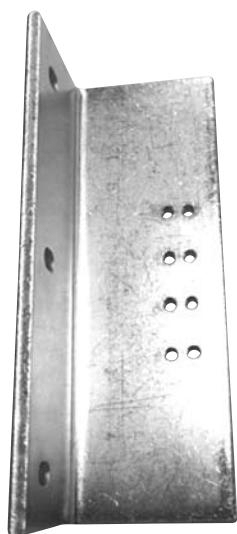

PL-511 NEW

適用丁番品番
SD-510

カクシ丁番用ブラケット

品番	軸材質	仕上
PL-511	SS400	三価クロム

PL-611 NEW

適用丁番品番
SD-610A

カクシ丁番用ブラケット

品番	軸材質	仕上
PL-611	SS400	三価クロム

CONTENTS/
INDEX/
耐荷重算定式

丁番/
ヒンジ

F落し/
丸落し

打掛け/
掛金

玄関扉
防犯製品/
郵便箱

クレセント

締めハンドル

ラッチ/受