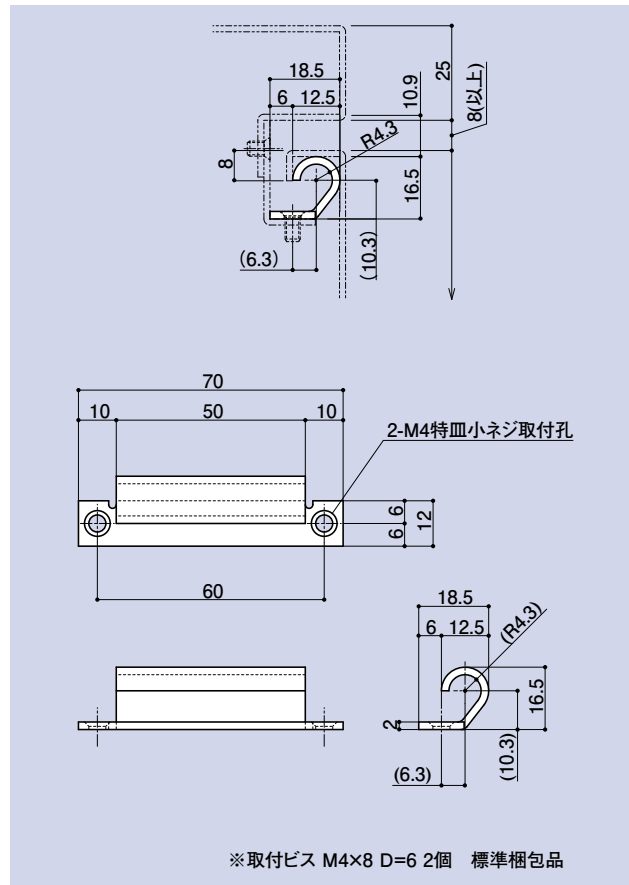

SO-207

エンジンBOX扉用ヒンジ

品番	材質	仕上
SO-207	SUS304	光沢バレル研磨

CONTENTS /
INDEX /
耐荷重算定式

丁番 /
ヒンジ

F落し /
丸落し

打掛け /
掛金

玄関扉 /
防犯製品 /
郵便箱