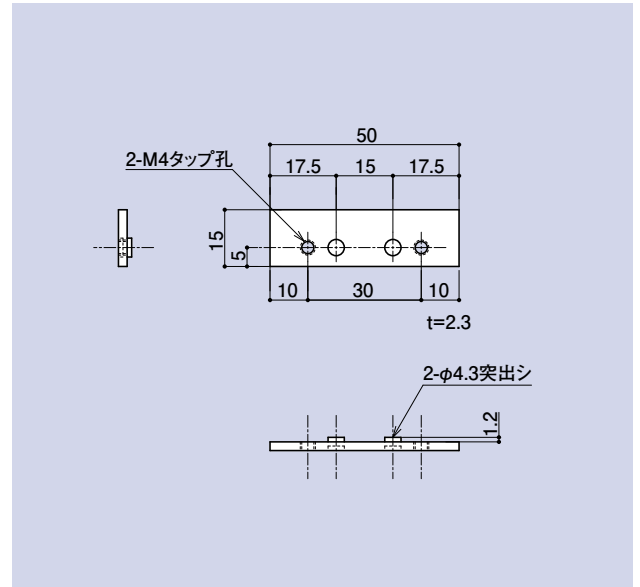

14 裏板

管丁番用裏板・枠側裏板・カクシ丁番ライナー・カクシ丁番用ブラケット

PL-643 **NEW**

ドアガード裏板

品番	軸材質	仕上
PL-643	SPHC	三価クロム

CONTENTS / INDEX / 耐荷重算定式

丁番 / ヒンジ

F落し / 丸落し