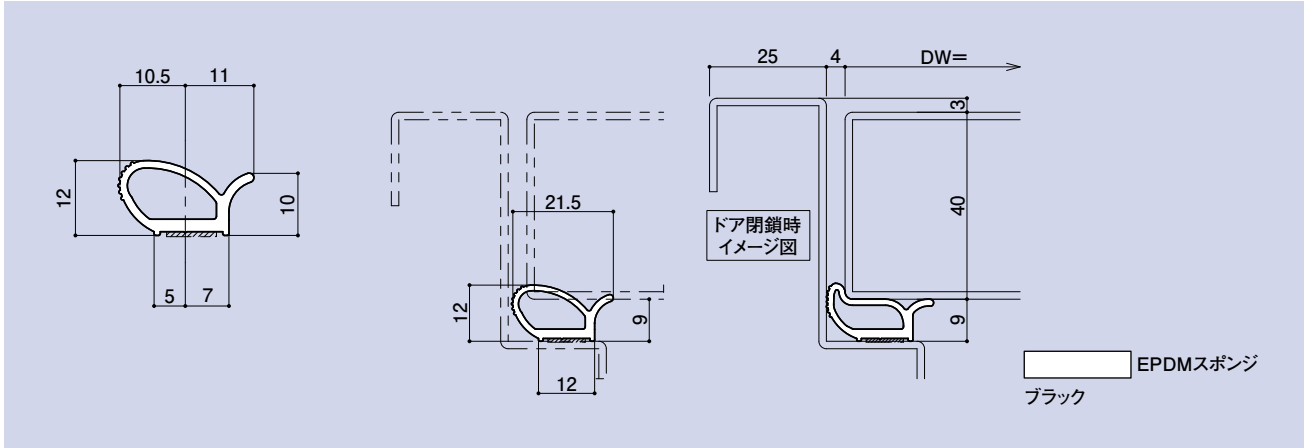

ME-04

ATゴム 66m巻

品番	材質	仕上
ME-04	EPDM	ブラック

CONTENTS/
INDEX/
耐荷重算定式

丁番/
ヒンジ

F落し/
丸落し

打掛け/
掛金

玄関扉
防犯製品/
郵便箱