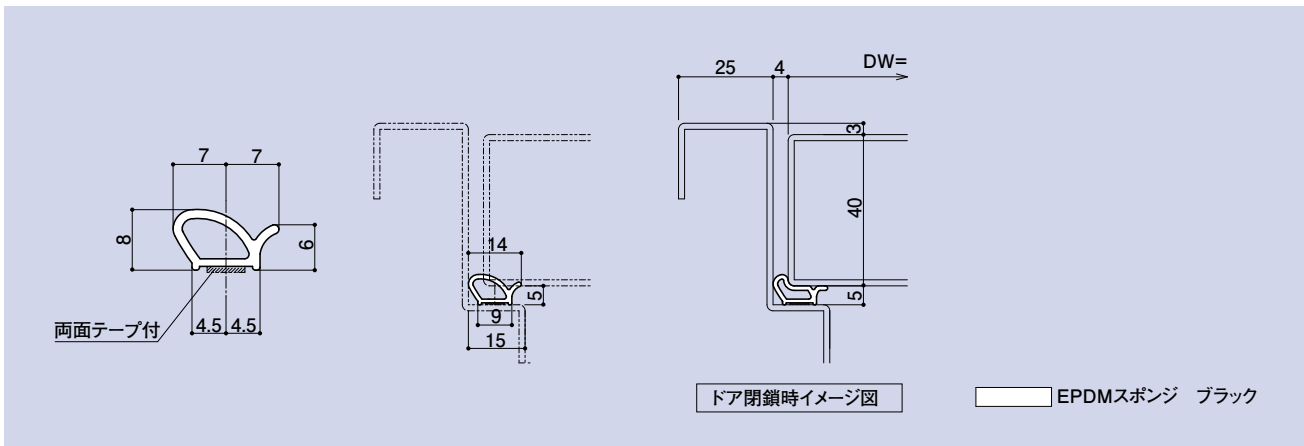

ATゴム 66m巻

品番	材質	仕上
ME-05	EPDM	ブラック

ME-60A

マグネットガスケット L寸法指示願います(最長L=3000マデ)

品番	材質	仕上
ME-60A	シリコンゴム	黒