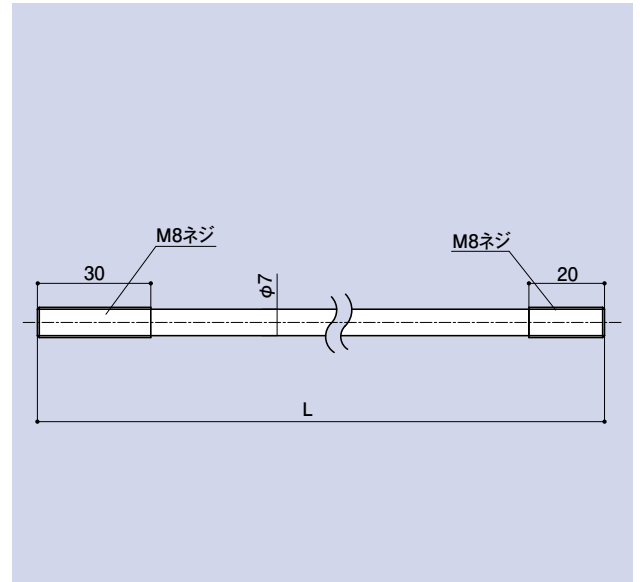

ロッド棒

品番	L	材質	仕上
AD-725	250	SS400	三価クロム
AD-740	400	SS400	三価クロム