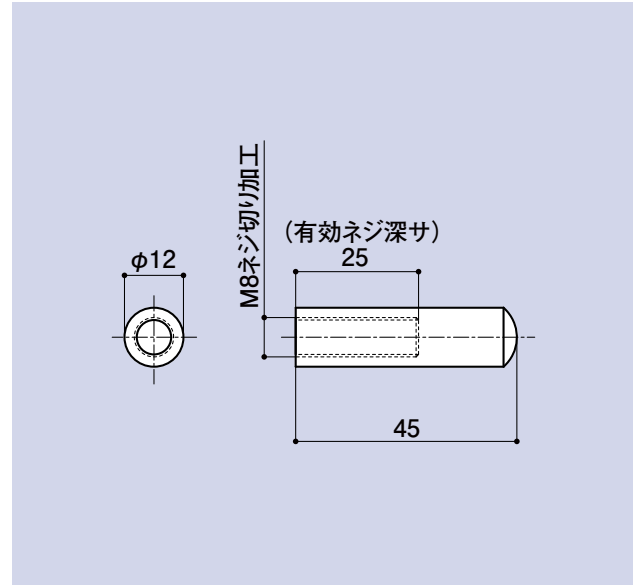

ゴム

目板 / エッジ / 網戸

その他

その他の取扱製品

AD-700 NEW

ロッドキャップ

品番	材質	仕上
AD-700	SUS304	生地

AD-725・740 NEW

ロッド棒

品番	L	材質	仕上
AD-725	250	SS400	三価クロム
AD-740	400	SS400	三価クロム