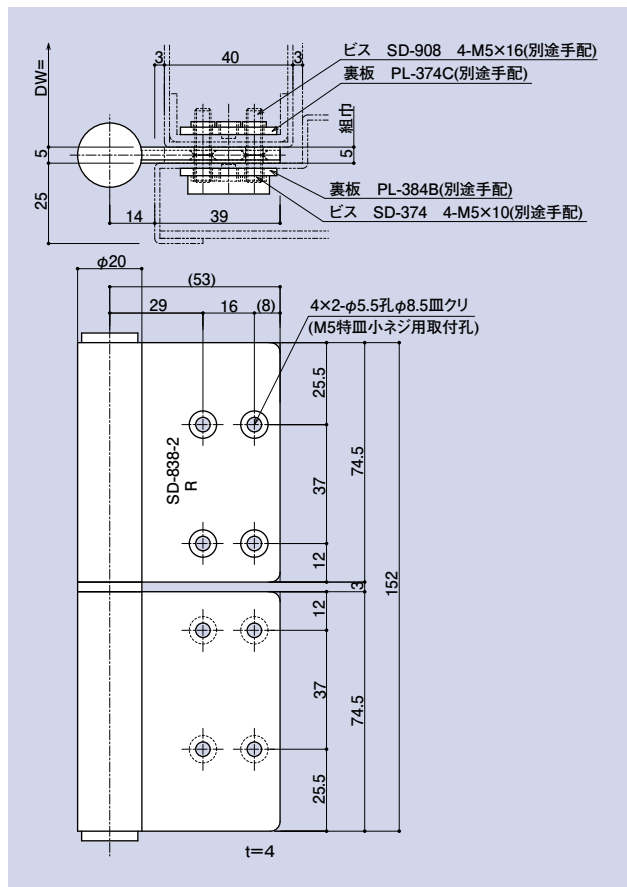

# SD-838-2 NEW

- 適用裏板品番
- PL-371A
  - PL-372B
  - PL-373
  - PL-374C
  - PL-374C-1
  - PL-384B
  - PL-384B-1

## 面付152丁番

品番	勝手	軸材質	羽根材質仕上
SD-838-2	R	SUS304 (ステン)	SUS304 ヘアライン
	L		
標準耐重量 DW=950×DH=2100…79kg/2枚			

CONTENTS/  
INDEX/  
耐荷重算定式

丁番  
ヒンジ

F落し/  
丸落し

打掛け/  
掛金

玄関扉  
防犯製品/  
郵便箱

クレセント