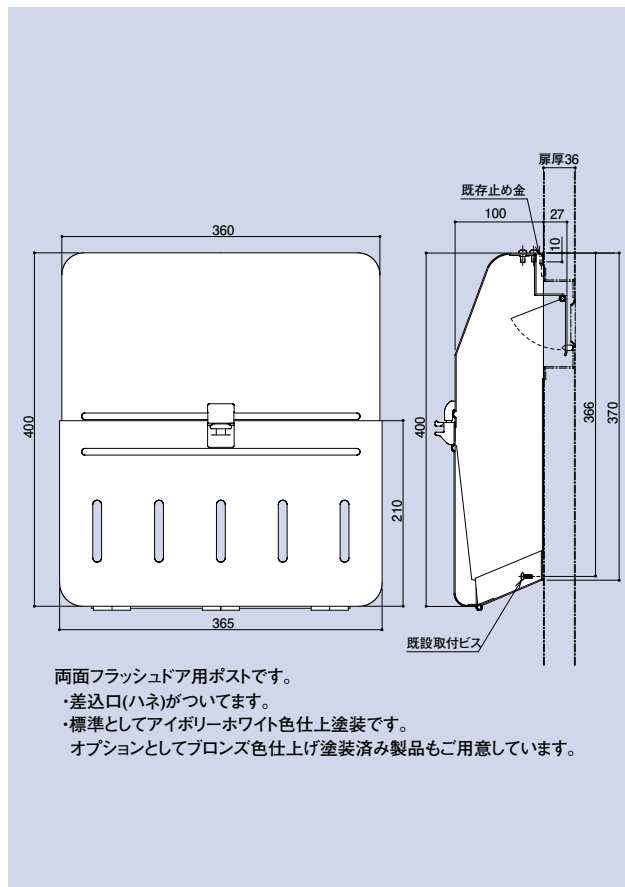

SD-KJ-3S **NEW**

KJ-3S郵便ポスト

品番	材質	仕上
SD-KJ-3S	SPHC	アイボリーホワイト色(焼付塗装)

CONTENTS/
INDEX/
耐荷重算定式

丁番/
ヒンジ

F落し/
丸落し

打掛け/
掛金

玄関扉
防犯製品/
郵便箱