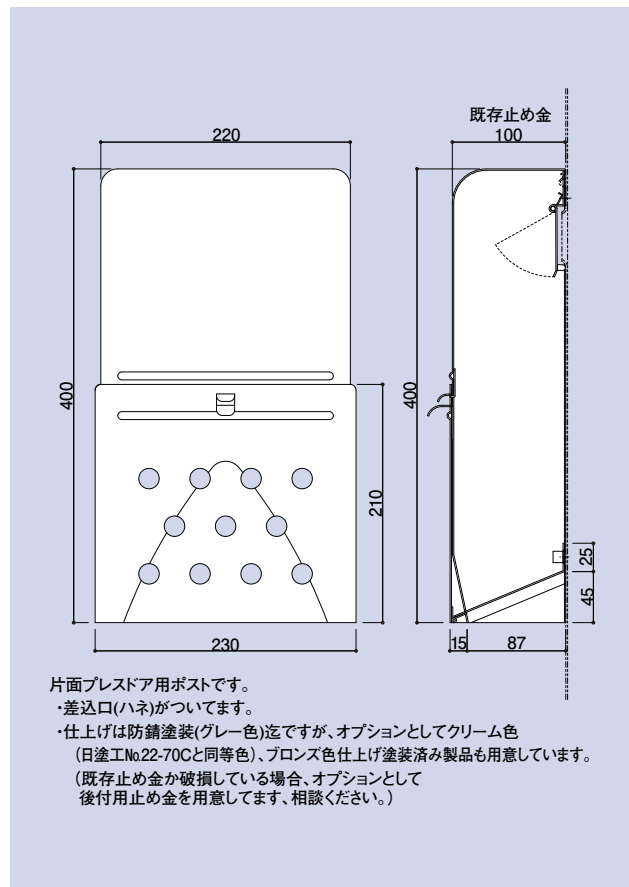

SD-KJ-1 NEW

KJ-1型郵便ポスト

| 品番 | 材質 | 仕上 |
|---------|------|------------|
| SD-KJ-1 | SPHC | グレー色(防錆塗装) |

SD-KJ-1A NEW

KJ-1A郵便ポスト

| 品番 | 材質 | 仕上 |
|----------|------|------------|
| SD-KJ-1A | SPHC | グレー色(防錆塗装) |

CONTENTS/
INDEX/
耐荷重算定式

丁番/
ヒンジ

F落し/
丸落し

打掛け/
掛金

玄関扉
防犯製品/
郵便箱

クレセント

縛りハンドル

ラッチ/受