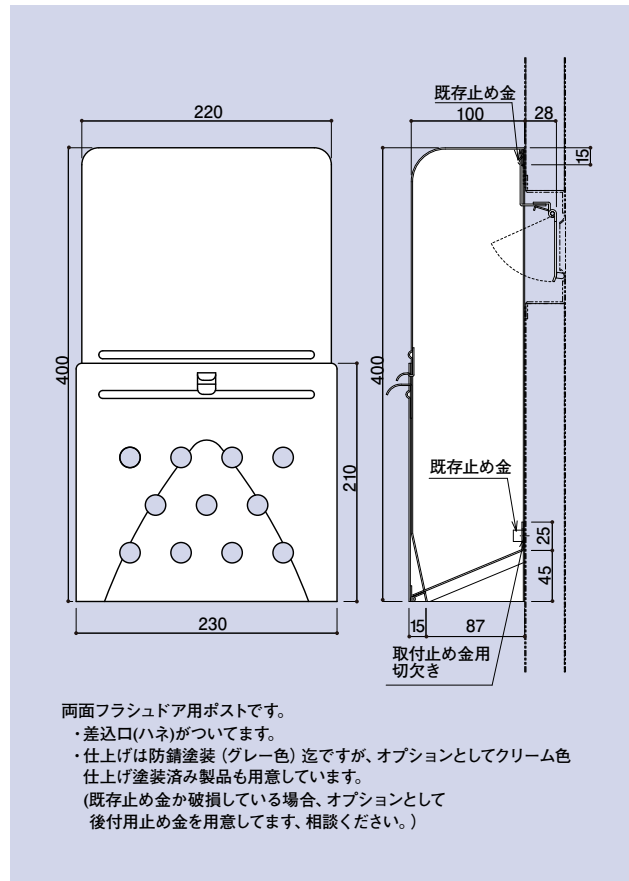

SD-KJ-1 NEW

KJ-1型郵便ポスト

| 品番 | 材質 | 仕上 |
|---------|------|------------|
| SD-KJ-1 | SPHC | グレー色(防錆塗装) |

SD-KJ-1A NEW

KJ-1A郵便ポスト

| 品番 | 材質 | 仕上 |
|----------|------|------------|
| SD-KJ-1A | SPHC | グレー色(防錆塗装) |

CONTENTS/
INDEX/
耐荷重算定式

丁番/
ヒンジ

F落し/
丸落し

打掛け/
掛金

玄関扉
防犯製品/
郵便箱

クレセント

縛りハンドル

ラッチ/受