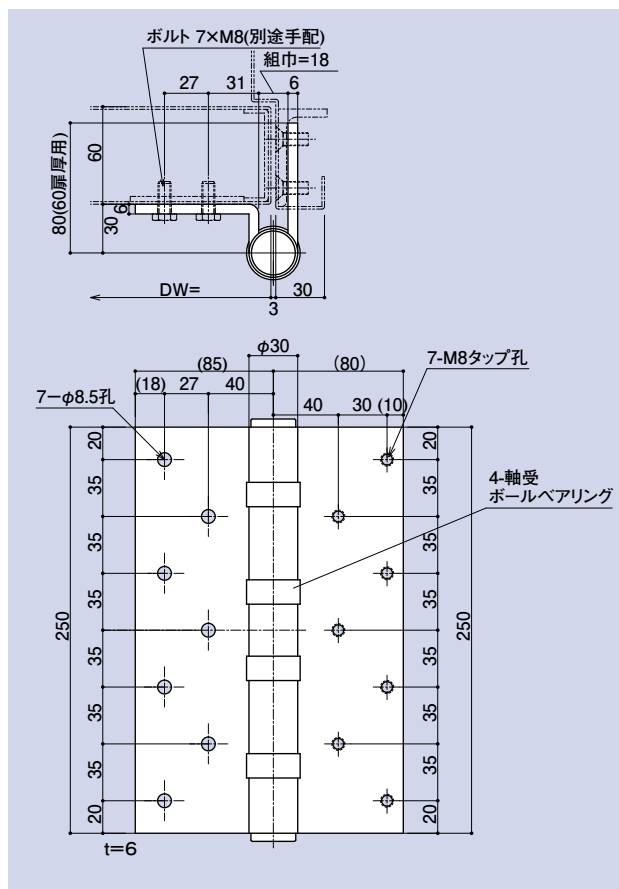

KH-805-1T NEW

BB大型丁番枠側タップタイプ

品番	軸材質	羽根材質仕上
KH-805-1T	SUS304(ステン)	SUS304 ヘアライン
標準耐重量 DW=1,300×DH=2,500・197kg/2枚		

CONTENTS/
INDEX/
耐荷重算定式

丁番
ヒンジ

F落し/
丸落し

打掛け/
掛金

玄関扉
防犯製品/
郵便箱