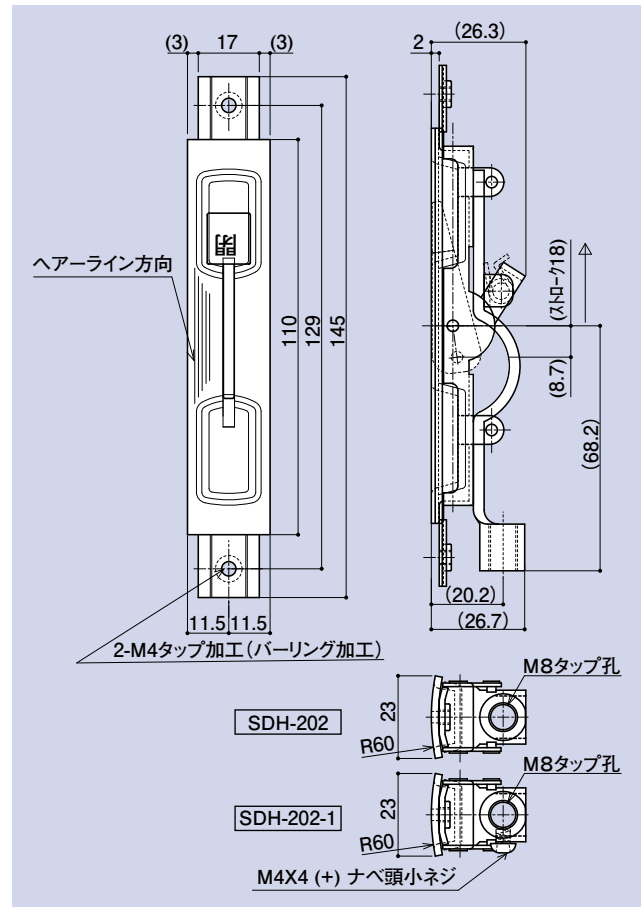

**SDH-201** NEW  
**SDH-201-1** NEW

**SDH-202** NEW  
**SDH-202-1** NEW

段付ステンフランズ落シ

品番	材質	仕上
SDH-201	SUS304	ヘアライン

段付ステンフランズ落シ(ロッド部ビス付)

品番	材質	仕上
SDH-201-1	SUS304	ヘアライン

段付R付ステンフランズ落シ

品番	材質	仕上
SDH-202	SUS304	ヘアライン

段付R付ステンフランズ落シ(ロッド部ビス付)

品番	材質	仕上
SDH-202-1	SUS304	ヘアライン

CONTENTS / INDEX / 耐荷重算定式

丁番 / ヒンジ

F落し / 丸落し

打掛け / 掛金

玄関扉 / 防犯製品 / 郵便箱

クレセント