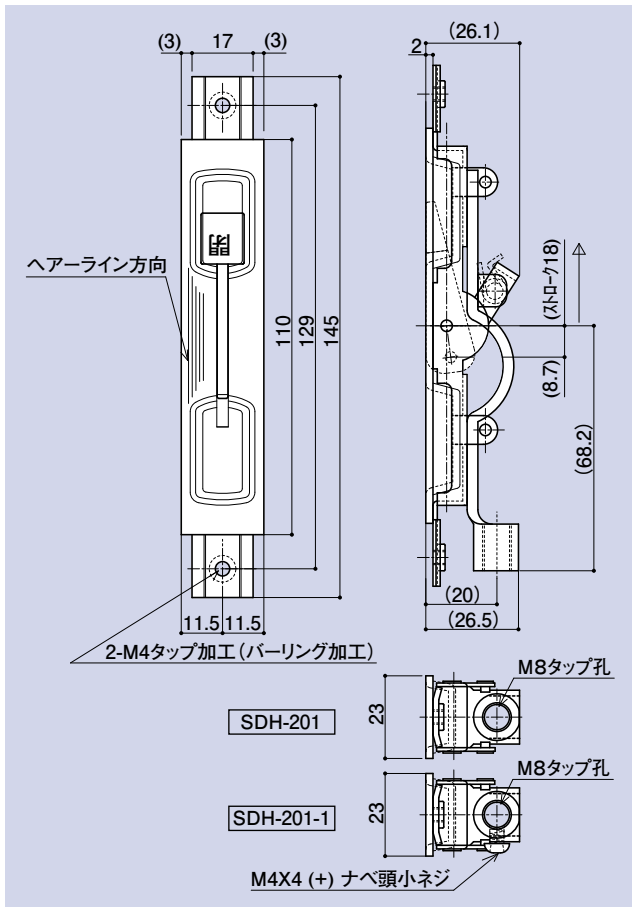

**SDH-201** NEW  
**SDH-201-1** NEW

**SDH-202** NEW  
**SDH-202-1** NEW

段付ステンフランズ落シ

品番	材質	仕上
SDH-201	SUS304	ヘアライン

段付ステンフランズ落シ(ロッド部ビス付)

品番	材質	仕上
SDH-201-1	SUS304	ヘアライン

段付R付ステンフランズ落シ

品番	材質	仕上
SDH-202	SUS304	ヘアライン

段付R付ステンフランズ落シ(ロッド部ビス付)

品番	材質	仕上
SDH-202-1	SUS304	ヘアライン

CONTENTS / INDEX / 耐荷重算定式

丁番 / ヒンジ

F落し / 丸落し

打掛け / 掛金

玄関扉 / 防犯製品 / 郵便箱

クレセント