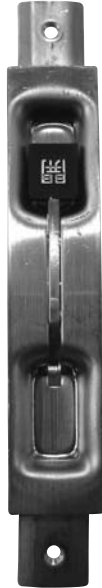

**SDH-201** NEW  
**SDH-201-1** NEW

**SDH-202** NEW  
**SDH-202-1** NEW

段付ステンフランズ落シ

品番	材質	仕上
SDH-201	SUS304	ヘアライン

段付ステンフランズ落シ(ロッド部ビス付)

品番	材質	仕上
SDH-201-1	SUS304	ヘアライン

段付R付ステンフランズ落シ

品番	材質	仕上
SDH-202	SUS304	ヘアライン

段付R付ステンフランズ落シ(ロッド部ビス付)

品番	材質	仕上
SDH-202-1	SUS304	ヘアライン

CONTENTS / INDEX / 耐荷重算定式

丁番 / ヒンジ

F落し / 丸落し

打掛け / 掛金

玄関扉 / 防犯製品 / 郵便箱

クレセント

締めハンドル

ラッチ / 受

窓アーム

アームスパー / 戸当り

引手 / 把手 / 押し棒

戸車 / ガイドローラー

排煙

点検口 / 点検口用品