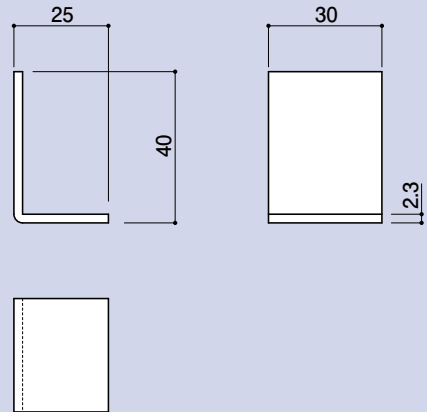

#### アングルピース

品番	材質
AP-4025	SPCC

CONTENTS/  
INDEX/  
耐荷重算定式

丁番/  
ヒンジ

F落し/  
丸落し

打掛け/  
掛金

玄関扉  
防犯製品/  
郵便箱

クレセント