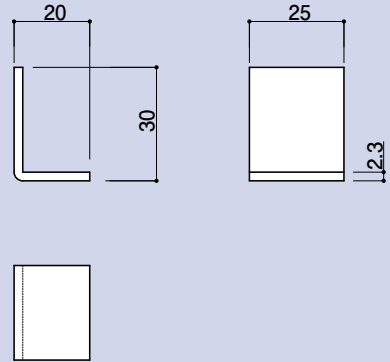

AP-3020 **NEW**

アングルピース

品番	材質
AP-3020	SPCC