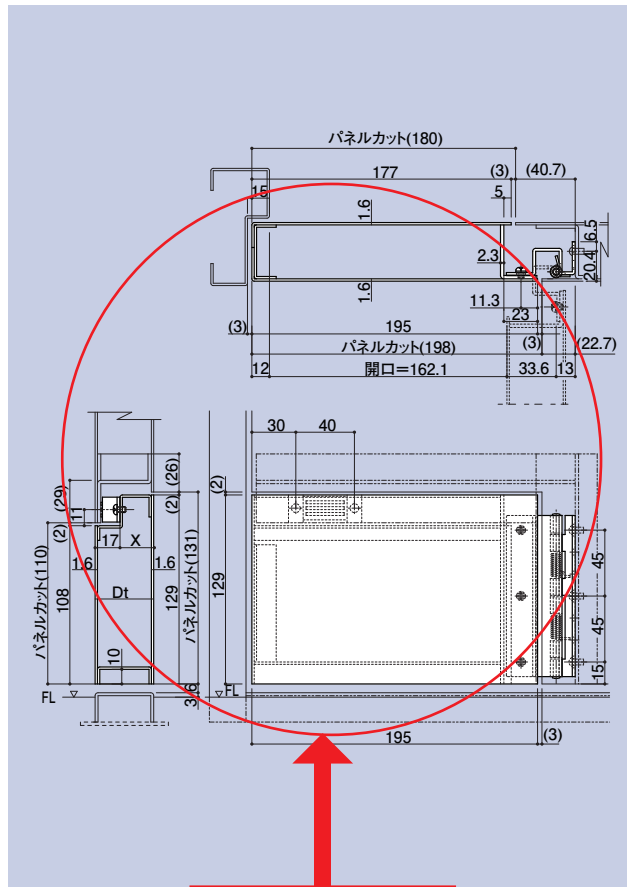

「ドア・サッシ用金物及び付属品 総合カタログ Vol.4」P.257-P.264
下記を変更いたしました

SD-970B

品番が変更になりました
旧:SD-970A-〇〇 ⇒ 新:SD-970B-〇〇
旧:SD-971A-〇〇 ⇒ 新:SD-971B-〇〇

寸法表

Dt	X
40	23
45	28
50	33
55	38

※1)上記以外のDtも製作可能です。お問い合わせ下さい。

消防ホース口扉のみ

品番	材質	仕上
SD-970B	SEHC	錆止め

SD-970B-AT

寸法表

Dt	X
40	23
45	28
50	33
55	38

※1)上記以外のDtも製作可能です。お問い合わせ下さい。

消防ホース口扉のみ

品番	材質	仕上
SD-970B-AT	SEHC	錆止め

図面を変更しました

CONTENTS / INDEX / 耐荷重算定式