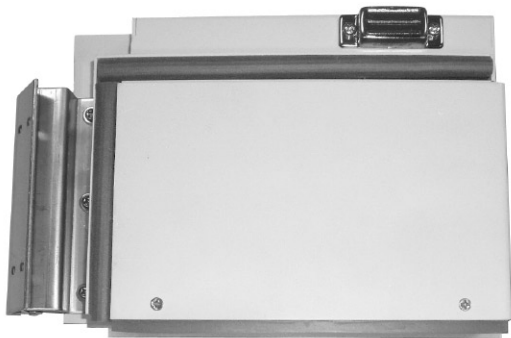

「ドア・サッシ用金物及び付属品 総合カタログ Vol.4」P.257-P.264
下記を変更いたしました

SD-970B

品番が変更になりました
旧:SD-970A-〇〇 ⇒ 新:SD-970B-〇〇
旧:SD-971A-〇〇 ⇒ 新:SD-971B-〇〇

寸法表

Dt	X
40	23
45	28
50	33
55	38

※1)上記以外のDtも製作可能です。お問い合わせ下さい。

消防ホース口扉のみ

品番	材質	仕上
SD-970B	SEHC	錆止め

SD-970B-AT

寸法表

Dt	X
40	23
45	28
50	33
55	38

※1)上記以外のDtも製作可能です。お問い合わせ下さい。

消防ホース口扉のみ

品番	材質	仕上
SD-970B-AT	SEHC	錆止め

図面を変更しました

CONTENTS / INDEX / 耐荷重算定式