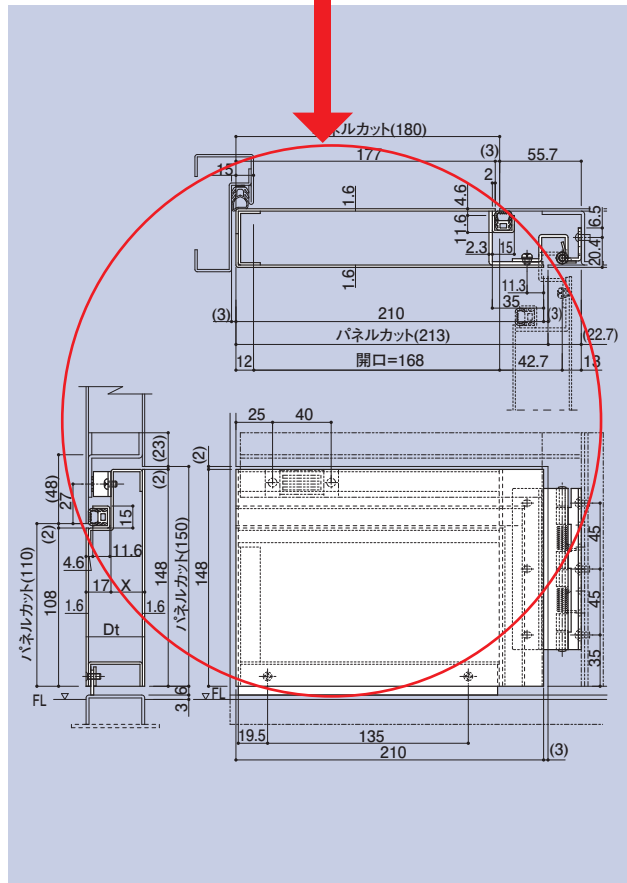

「ドア・サッシ用金物及び付属品 総合カタログ Vol.4」P.257-P.264
下記を変更いたしました

SD-970B

品番が変更になりました
旧:SD-970A-〇〇 ⇒ 新:SD-970B-〇〇
旧:SD-971A-〇〇 ⇒ 新:SD-971B-〇〇

寸法表

Dt	X
40	23
45	28
50	33
55	38

※1)上記以外のDtも製作可能です。お問い合わせ下さい。

消防ホース口扉のみ

品番	材質	仕上
SD-970B	SEHC	錆止め

SD-970B-AT

寸法表

Dt	X
40	23
45	28
50	33
55	38

※1)上記以外のDtも製作可能です。お問い合わせ下さい。

消防ホース口扉のみ

品番	材質	仕上
SD-970B-AT	SEHC	錆止め

図面を変更しました

CONTENTS / INDEX / 耐荷重算定式