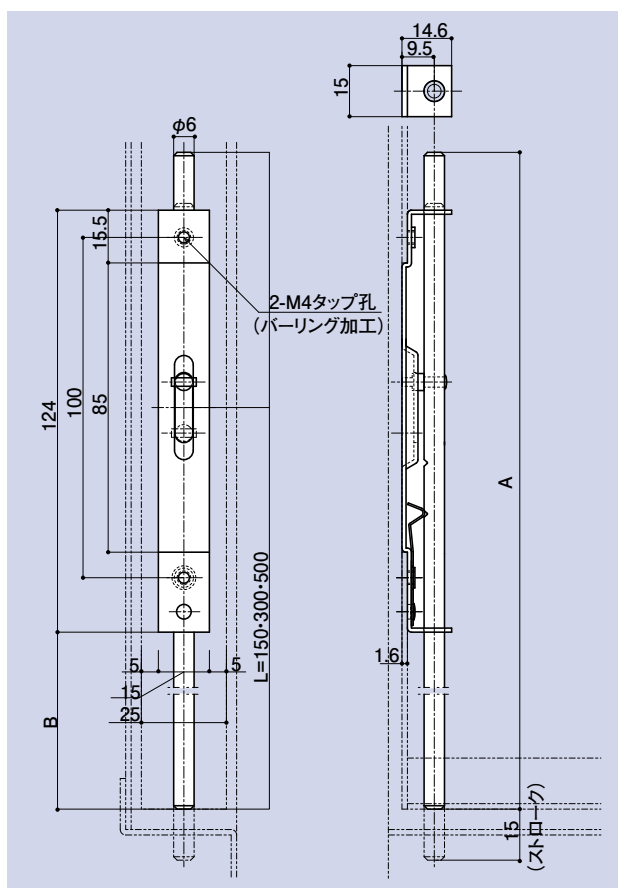

SO-107B-150
SO-107B-300
SO-107B-500

点検口用丸落とし

品番	材質	仕上
SO-107B-150	SUS304	HL
SO-107B-300	SUS304	HL
SO-107B-500	SUS304	HL

品番	L	A	B
SO-107B-150	150	225	84
SO-107B-300	300	375	234
SO-107B-500	500	575	434

SD-190-150
SD-190-300
SD-190-500

フランス落シ(点検口用)

品番	L寸	材質	仕上
SD-190-150	150	ZDC2	サチライトNiCr
SD-190-300	300		
SD-190-500	500		

CONTENTS / INDEX / 耐荷重算定式

丁番 / ヒンジ

F落し / 丸落とし

打掛け / 掛金

玄関扉 / 防犯製品 / 郵便箱

クレセント