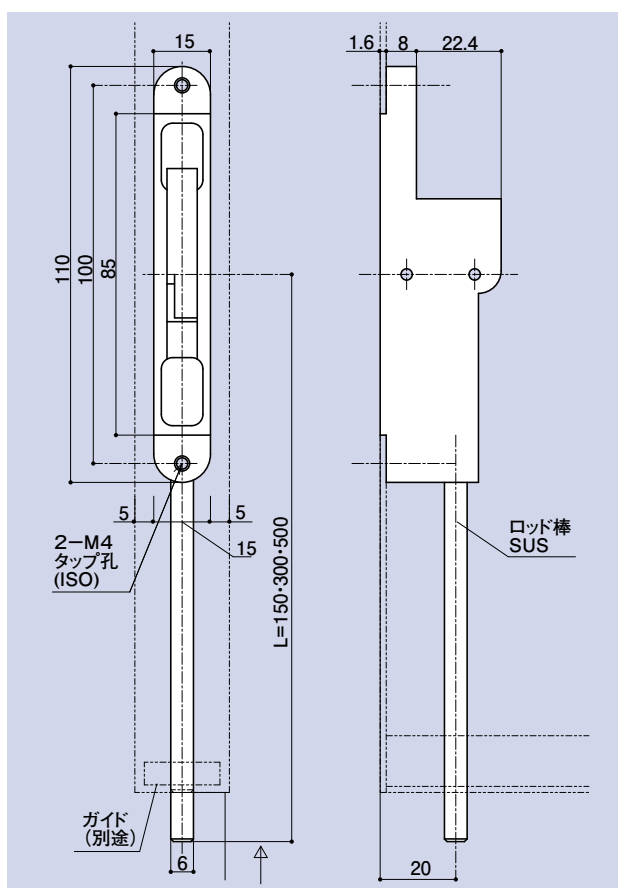

SO-107B-150
SO-107B-300
SO-107B-500

点検口用丸落とし

品番	材質	仕上
SO-107B-150	SUS304	HL
SO-107B-300	SUS304	HL
SO-107B-500	SUS304	HL

品番	L	A	B
SO-107B-150	150	225	84
SO-107B-300	300	375	234
SO-107B-500	500	575	434

SD-190-150
SD-190-300
SD-190-500

フランス落シ(点検口用)

品番	L寸	材質	仕上
SD-190-150	150	ZDC2	サチライトNiCr
SD-190-300	300		
SD-190-500	500		

CONTENTS / INDEX / 耐荷重算定式

丁番 / ヒンジ

F落し / 丸落とし

打掛け / 掛金

玄関扉 / 防犯製品 / 郵便箱

クレセント