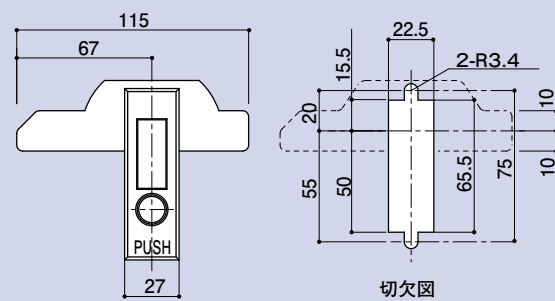

SO-176-1 (旧 SO-176)