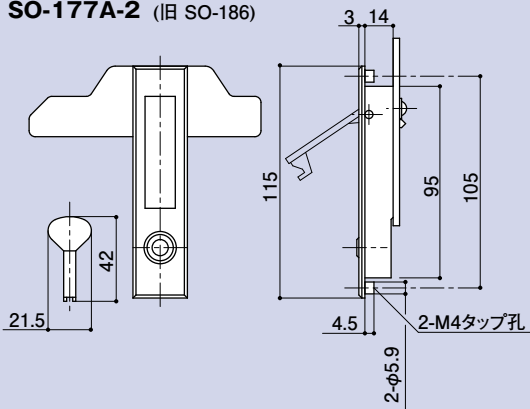

SO-176-1
SO-176-2
SO-177A-1
SO-177A-2

SO-176

SO-177A

平面ハンドル ※取付用ビス付

品番	材質	仕上
SO-176-1	ZDC2	梨地Cr
SO-176-2		

鍵付平面ハンドル ※取付用ビス付

品番	材質	仕上
SO-177A-1	ZDC2	梨地Cr
SO-177A-2		

SO-177A-2 (旧 SO-186)