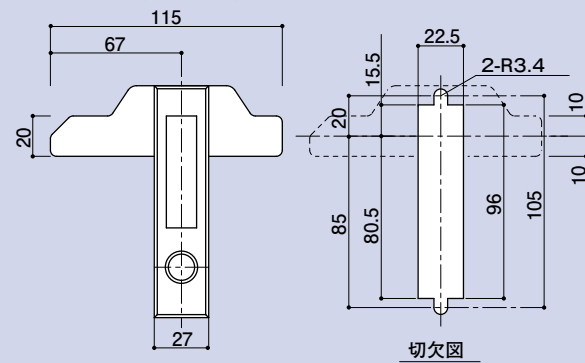

SO-176-2 (旧 SO-185)