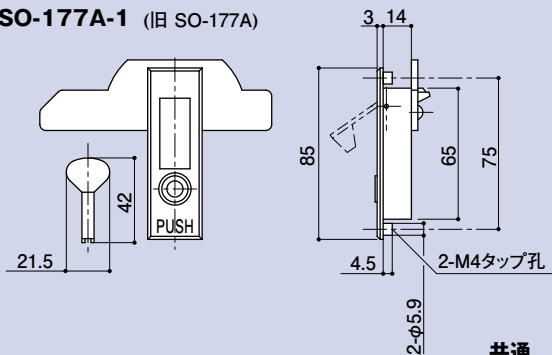

SO-177A-1 (旧 SO-177A)