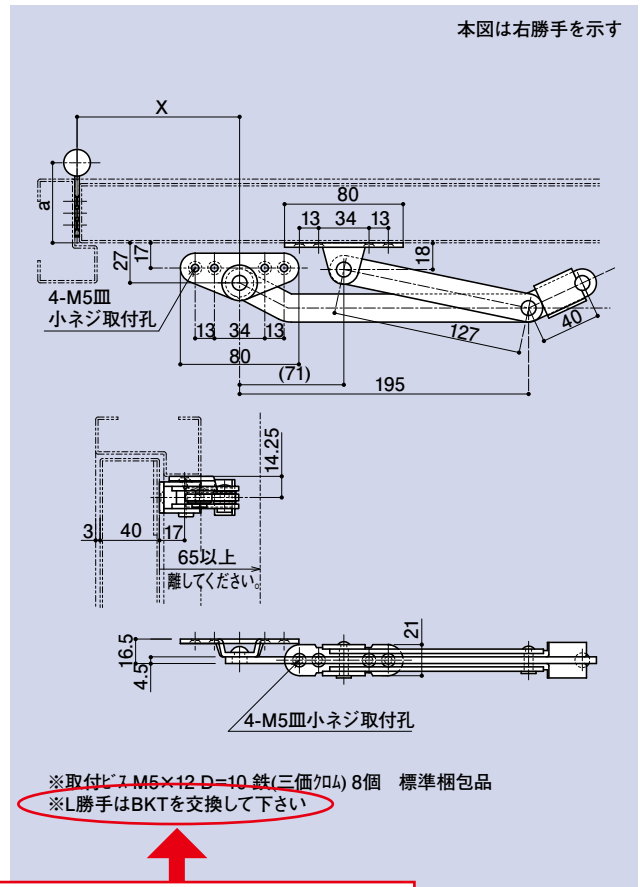

「ドア・サッシ用金物及び付属品 総合カタログ Vol.4」 P.146 下記を変更いたしました

AD-564

表記 勝手を訂正しました
誤：勝手 R・L
⇒ 正：勝手 R

アームストッパー

品番	勝手	材質	仕上
AD-564	R	SPCC	クロメート

扉90度開口時参考取付位置

取付位置	45	50	55	60
a寸法				
X寸法	158	155	152	149

注記
「※ L 勝手は BKT を交換して下さい」
を追加しました

AD-565

アームストッパー(ステン)

品番	勝手	材質	仕上
AD-565	R	SUS304	ヘアライン
	L		

扉90度開口時参考取付位置

取付位置	50	55	60	65
a寸法				
X寸法	161	158	155	149