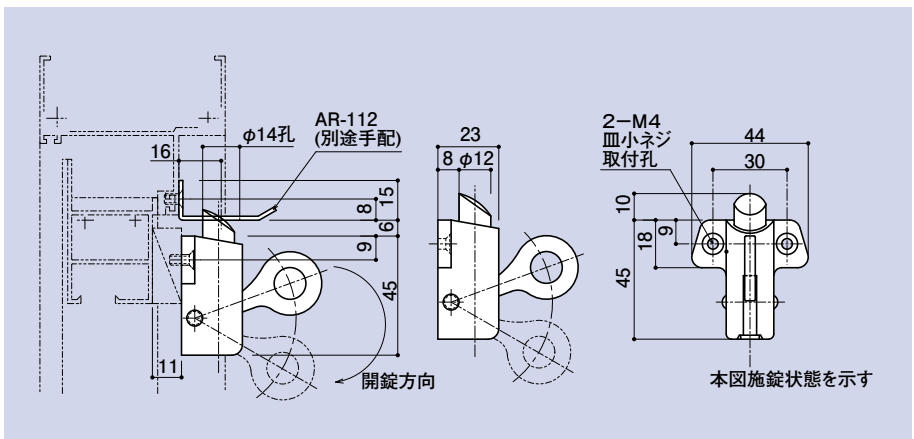

品番	材質	仕上
SR-104A-1	SUS304	電解研磨
SR-104A-2	SUS304	電解研磨

廃盤になりました

SR-103C
SRB-103B

受注生産品

ロッド受図面を削除しました

品番	材質	仕上
SR-103C	ZDC2	サチライトNiCr
SRB-103B	ZDC2	ブロンズ

SR-110D
SRB-110C

受注生産品