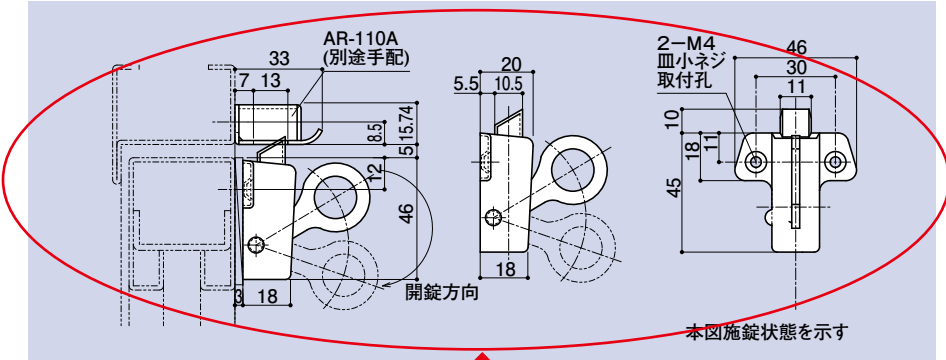

内倒しトップラッチ

品番	材質	仕上
SR-104A-1	SUS304	電解研磨
SR-104A-2	SUS304	電解研磨

廃盤になりました