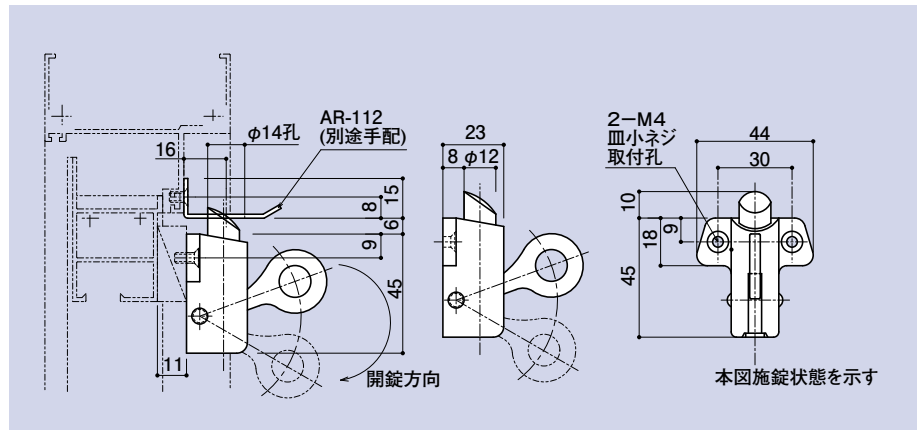

ロッド受 磨盤

品番	材質	仕上
SR-104A-2	SUS304	電解研磨

SR-103C

SRB-103B 受注生産品

外倒しトップラッチ

品番	材質	仕上
SR-103C	ZDC2	サチライトNiCr
SRB-103B	ZDC2	ブロンズ

SR-110D

SRB-110C 受注生産品