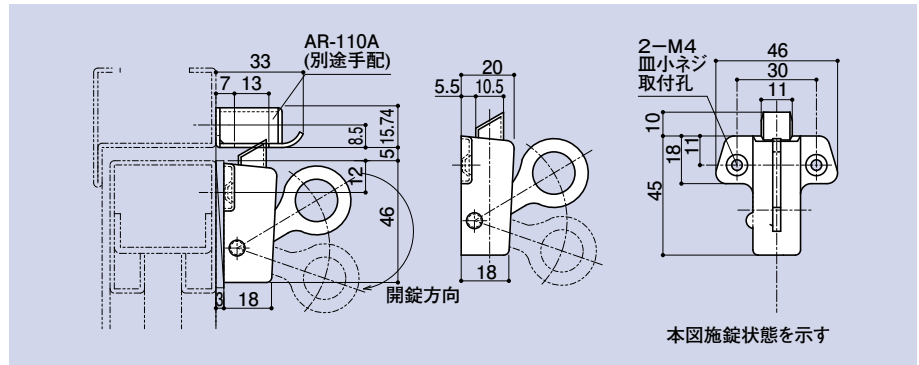

ロッド受 磨盤

品番	材質	仕上
SR-104A-2	SUS304	電解研磨