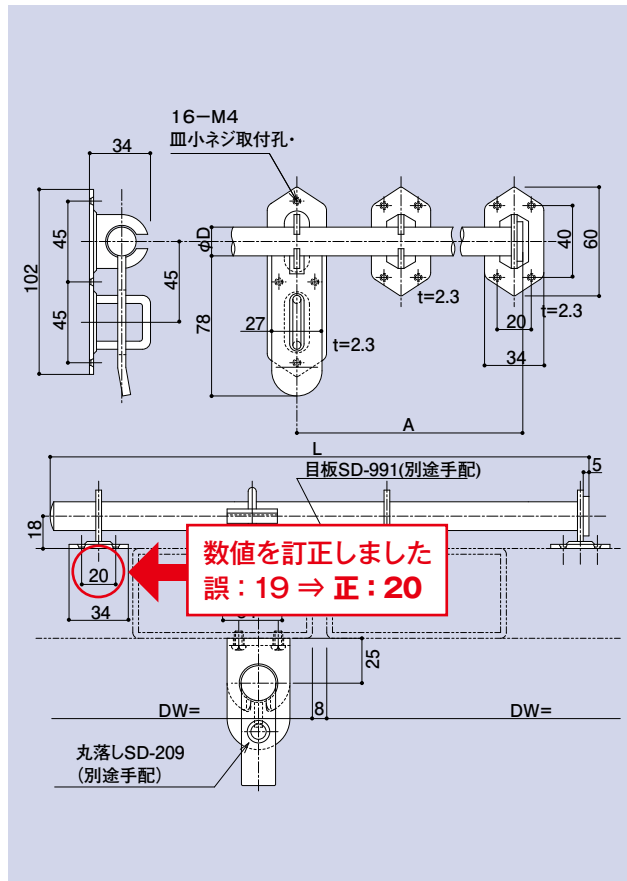

「ドア・サッシ用金物及び付属品 総合カタログ Vol.4」 P.101 下記を変更いたしました

SD-172

廃盤

貫抜

品番	材質	仕上
SD-172	SS400	ユニクロメート

SD-213-300 SD-213-450 SD-213-600 SD-213-750 SD-213-900

貫抜

品番	材質	仕上
SD-213-300	SS400	ユニクロメート
SD-213-450		
SD-213-600		
SD-213-750		
SD-213-900		

品番	SD-213-300	SD-213-450	SD-213-600	SD-213-750	SD-213-900
L寸法	300	450	600	750	900
A	175	255	335	415	495
φD	14	14	14	16	16

CONTENTS/
INDEX/
耐荷重算定式

丁番/
ヒンジ

F落し/
丸落し

打掛け/
掛金

玄関扉
防犯製品/
郵便箱

クレセント

締めハンドル