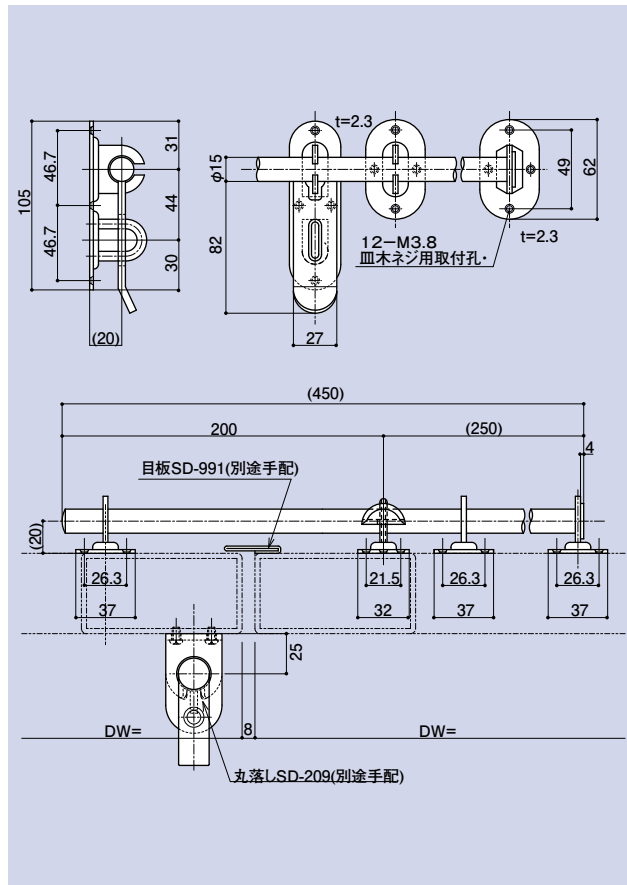

「ドア・サッシ用金物及び付属品 総合カタログ Vol.4」 P.101 下記を変更いたしました

SD-172

廃盤

貫抜

品番	材質	仕上
SD-172	SS400	ユニクロメート

SD-213-300 SD-213-450 SD-213-600 SD-213-750 SD-213-900

貫抜

品番	材質	仕上
SD-213-300	SS400	ユニクロメート
SD-213-450		
SD-213-600		
SD-213-750		
SD-213-900		

品番	SD-213-300	SD-213-450	SD-213-600	SD-213-750	SD-213-900
L寸法	300	450	600	750	900
A	175	255	335	415	495
φD	14	14	14	16	16

CONTENTS/
INDEX/
耐荷重算定式

丁番/
ヒンジ

F落し/
丸落し

打掛け/
掛金

玄関扉
防犯製品/
郵便箱

クレセント

締めハンドル