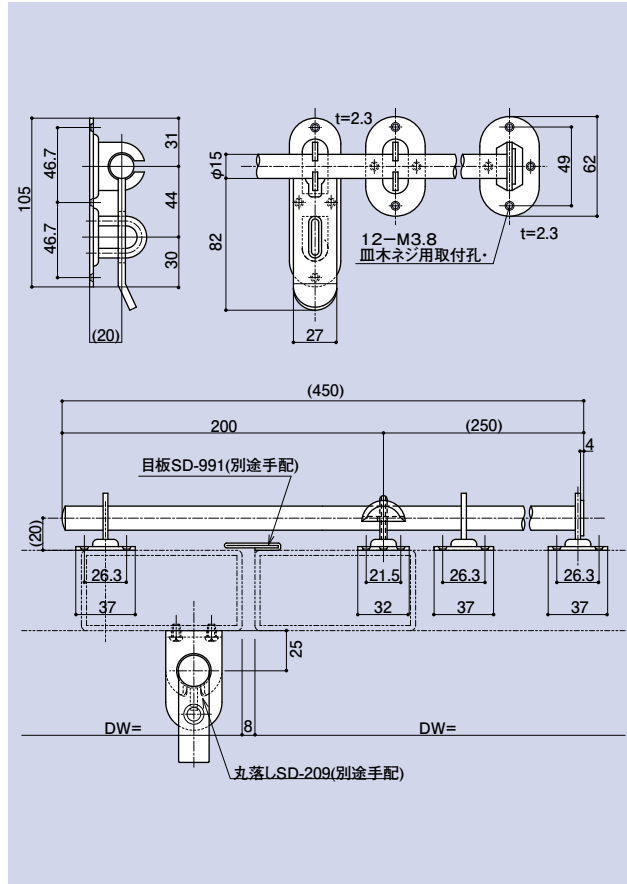

SD-172

廃盤

貫抜

品番	材質	仕上
SD-172	SS400	ユニクロメート

SD-213-300 SD-213-450 SD-213-600 SD-213-750 SD-213-900

貫抜

品番	材質	仕上
SD-213-300	SS400	ユニクロメート
SD-213-450		
SD-213-600		
SD-213-750		
SD-213-900		

品番	SD-213-300	SD-213-450	SD-213-600	SD-213-750	SD-213-900
L寸法	300	450	600	750	900
A	175	255	335	415	495
φD	14	14	14	16	16

CONTENTS / INDEX / 耐荷重算定式

丁番 / ヒンジ

F落し / 丸落し

打掛け / 掛金

玄関扉 / 防犯製品 / 郵便箱

クレセント

締めハンドル

ラッチ / 受