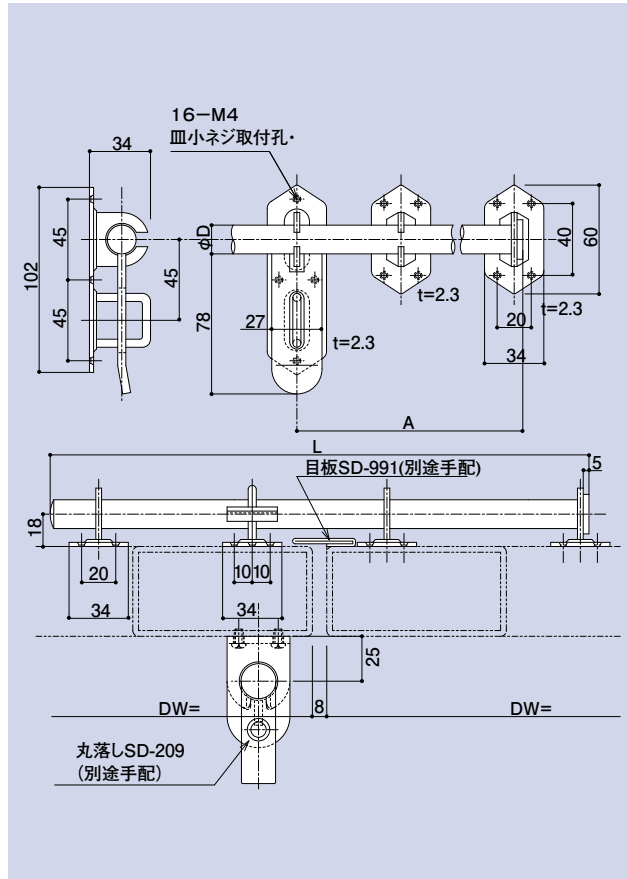

SD-172

廃盤

貫抜

品番	材質	仕上
SD-172	SS400	ユニクロメート

SD-213-300 SD-213-450 SD-213-600 SD-213-750 SD-213-900

貫抜

品番	材質	仕上
SD-213-300	SS400	ユニクロメート
SD-213-450		
SD-213-600		
SD-213-750		
SD-213-900		

品番	SD-213-300	SD-213-450	SD-213-600	SD-213-750	SD-213-900
L寸法	300	450	600	750	900
A	175	255	335	415	495
φD	14	14	14	16	16

CONTENTS / INDEX / 耐荷重算定式

丁番 / ヒンジ

F落し / 丸落し

打掛け / 掛金

玄関扉 / 防犯製品 / 郵便箱

クレセント

締めハンドル

ラッチ / 受