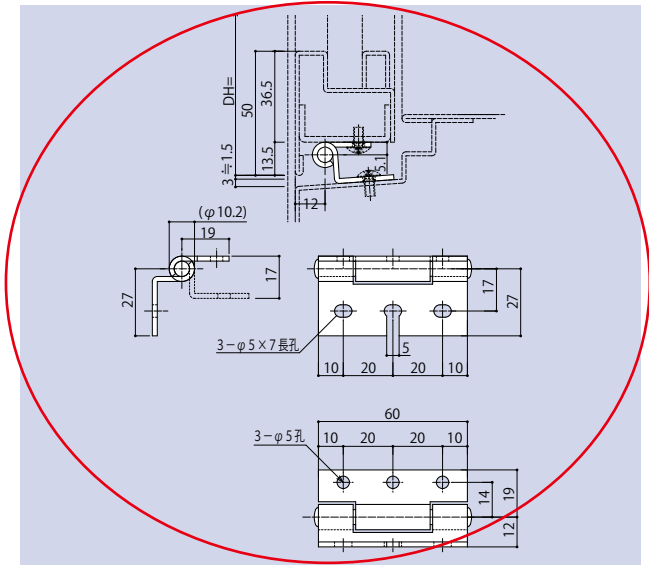

「ドア・サッシ用金物及び付属品 総合カタログ Vol.4」 P.59
 下記を変更いたしました

KH-205B

図面変更に伴い品番が変更になりました
 旧：KH-205A ⇒ 新：KH-205B

外倒シ丁番

品番	軸材質	羽根材質仕上
KH-205B	SUS304(ステン)	SUS304 梨地

適用重量 20Kg(2枚吊) DW・DH 800以内

KH-301

三管丁番

品番	軸材質	羽根材質仕上
KH-301	SUS304(ステン)	SUS304 電解研磨

適用重量 20Kg(2枚吊) DW・DH 800以内

図面を変更しました

KH-302

サッシ丁番

品番	軸材質	羽根材質仕上
KH-302	SUS304(ステン)	SUS304 電解研磨

適用重量 20Kg(2枚吊) DW・DH 800以内

CONTENTS/
 INDEX/
 耐荷重算定式