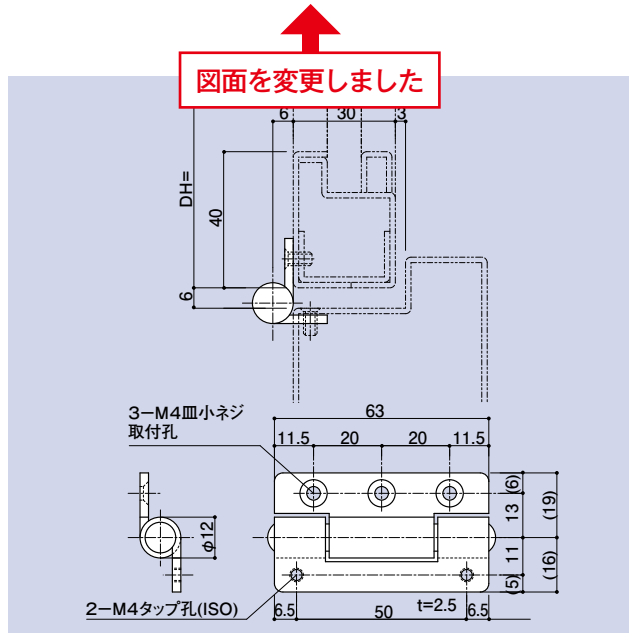

「ドア・サッシ用金物及び付属品 総合カタログ Vol.4」 P.59
 下記を変更いたしました

KH-205B

図面変更に伴い品番が変更になりました
 旧：KH-205A ⇒ 新：KH-205B

外倒シ丁番

品番	軸材質	羽根材質仕上
KH-205B	SUS304(ステン)	SUS304 梨地

適用重量 20Kg(2枚吊) DW・DH 800以内

KH-301

三管丁番

品番	軸材質	羽根材質仕上
KH-301	SUS304(ステン)	SUS304 電解研磨

適用重量 20Kg(2枚吊) DW・DH 800以内

図面を変更しました

KH-302

サッシ丁番

品番	軸材質	羽根材質仕上
KH-302	SUS304(ステン)	SUS304 電解研磨

適用重量 20Kg(2枚吊) DW・DH 800以内

CONTENTS/
 INDEX/
 耐荷重算定式