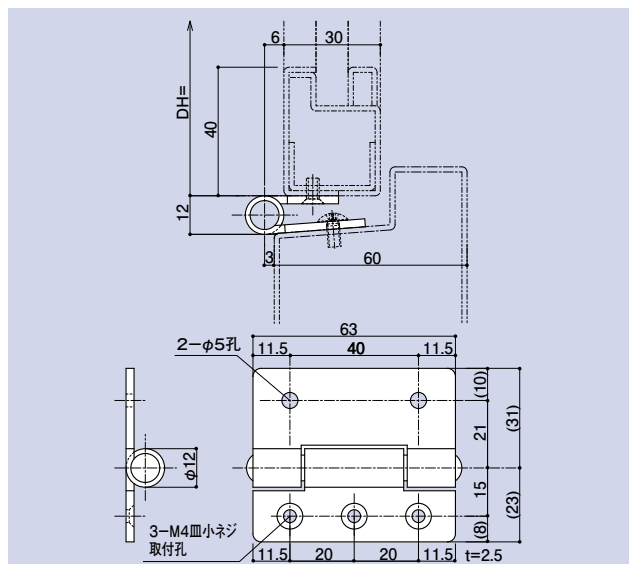

品番	軸材質	羽根材質仕上
KH-301	SUS304(ステン)	SUS304 電解研磨

適用重量 20Kg(2枚吊) DW・DH 800以内

図面を変更しました

KH-302

サッシ丁番

品番	軸材質	羽根材質仕上
KH-302	SUS304(ステン)	SUS304 電解研磨

適用重量 20Kg(2枚吊) DW・DH 800以内

CONTENTS/
 INDEX/
 耐荷重算定式