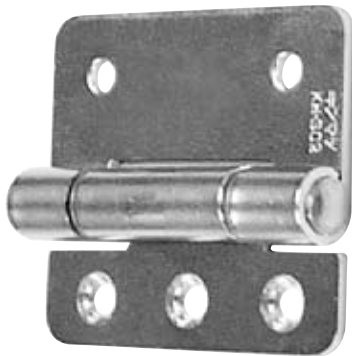

「ドア・サッシ用金物及び付属品 総合カタログ Vol.4」 P.59
 下記を変更いたしました

KH-205B

図面変更に伴い品番が変更になりました
 旧：KH-205A ⇒ 新：KH-205B

外倒シ丁番

品番	軸材質	羽根材質仕上
KH-205B	SUS304(ステン)	SUS304 梨地

適用重量 20Kg(2枚吊) DW・DH 800以内

KH-301

三管丁番

品番	軸材質	羽根材質仕上
KH-301	SUS304(ステン)	SUS304 電解研磨

適用重量 20Kg(2枚吊) DW・DH 800以内

図面を変更しました

KH-302

サッシ丁番

品番	軸材質	羽根材質仕上
KH-302	SUS304(ステン)	SUS304 電解研磨

適用重量 20Kg(2枚吊) DW・DH 800以内

CONTENTS/
 INDEX/
 耐荷重算定式

丁番
 ヒンジ

F落し/
 丸落し

打掛け/
 掛金

玄関扉
 防犯製品/
 郵便箱

クレセント

締めハンドル

ラッチ/受

窓アーム