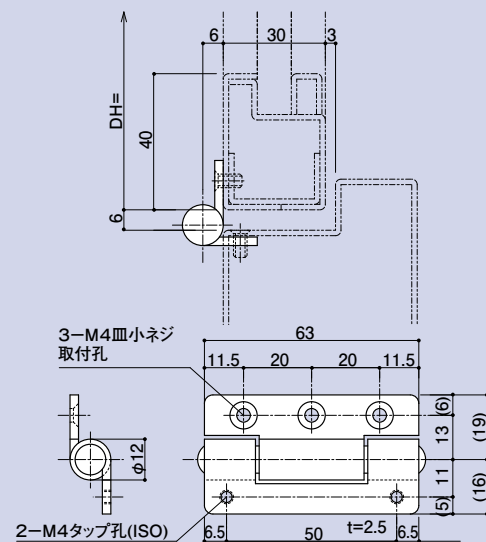

## KH-205B

外倒シ丁番

品番	軸材質	羽根材質仕上
KH-205B	SUS304(ステン)	SUS304 梨地

適用重量 20Kg(2枚吊) DW・DH 800以内

## KH-301

三管丁番

品番	軸材質	羽根材質仕上
KH-301	SUS304(ステン)	SUS304 電解研磨

適用重量 20Kg(2枚吊) DW・DH 800以内

## KH-302

サッシ丁番

品番	軸材質	羽根材質仕上
KH-302	SUS304(ステン)	SUS304 電解研磨

適用重量 20Kg(2枚吊) DW・DH 800以内