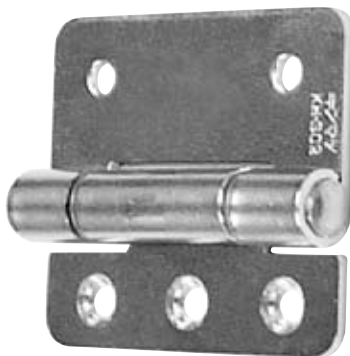

## KH-205B

外倒シ丁番

品番	軸材質	羽根材質仕上
KH-205B	SUS304(ステン)	SUS304 梨地

適用重量 20Kg(2枚吊) DW・DH 800以内

## KH-301

三管丁番

品番	軸材質	羽根材質仕上
KH-301	SUS304(ステン)	SUS304 電解研磨

適用重量 20Kg(2枚吊) DW・DH 800以内

## KH-302

サッシ丁番

品番	軸材質	羽根材質仕上
KH-302	SUS304(ステン)	SUS304 電解研磨

適用重量 20Kg(2枚吊) DW・DH 800以内