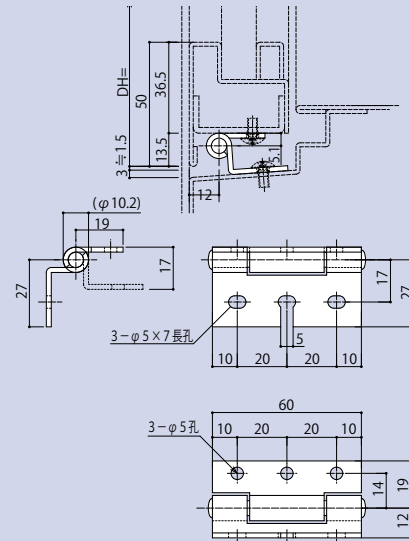

## KH-205B

外倒シ丁番

品番	軸材質	羽根材質仕上
KH-205B	SUS304(ステン)	SUS304 梨地

適用重量 20Kg(2枚吊) DW・DH 800以内

## KH-301

三管丁番

品番	軸材質	羽根材質仕上
KH-301	SUS304(ステン)	SUS304 電解研磨

適用重量 20Kg(2枚吊) DW・DH 800以内

## KH-302

サッシ丁番

品番	軸材質	羽根材質仕上
KH-302	SUS304(ステン)	SUS304 電解研磨

適用重量 20Kg(2枚吊) DW・DH 800以内