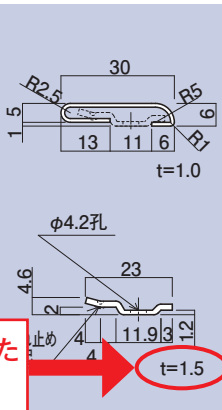

L寸が変更になりました
旧:4300⇒新:3000

SD-991-1 SD-991-2 SD-991-3

スチールドア-目板 35

品番	寸	材質	仕上
SD-991-1	2200	—	—
SD-991-2	3000	SPCC	—
SD-991-3	3800	—	—

新製品
SD-991-3を
新規で追加しました

SDH-986-1 NEW SDH-986-2 NEW SDH-986-3 NEW

ステンダー-目板 30

品番	寸	材質	仕上
SDH-986-1	2	—	—
SDH-986-2	3	—	—
SDH-986-3	4	—	—

t寸が変更になりました
誤:1.6⇒正:1.5

SD-993-1 SD-993-2 SD-993-3

ステンエッジ

品番	寸	材質	仕上
SD-993-1	2200	—	—
SD-993-2	3000	SUS304	ヘアライン
SD-993-3	3800	—	—

新製品
SD-993がなくなり
SD-993-1、
SD-993-2、
SD-993-3を
新規で追加しました