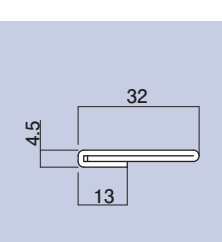

品番	寸	材質	仕上
SDH-986-1	2	—	—
SDH-986-2	3	—	—
SDH-986-3	4	—	—

t寸が変更になりました
誤:1.6⇒正:1.5

SD-993-1 SD-993-2 SD-993-3

ステンエッジ

品番	寸	材質	仕上
SD-993-1	2200	—	—
SD-993-2	3000	SUS304	ヘアライン
SD-993-3	3800	—	—

新製品
SD-993がなくなり
SD-993-1、
SD-993-2、
SD-993-3を
新規で追加しました

SD-989-1 SD-989-2 SD-989-3

ドア-目板 28

品番	寸	材質	仕上
SD-989-1	2200	SPCC	—
SD-989-2	3000	SPCC	—
SD-989-3	3800	SPCC	—

新製品
SD-989-3を
新規で追加しました

SD-994

ステンエッジ

品番	寸	材質	仕上
SD-994	2200	—	—

L寸が変更になりました
旧:4300⇒新:2200

SD-990B-1 SDH-990B-2 SDH-990B-3

SDM-990B-1 SDM-990B-2 SDM-990B-3

ステンダー-目板 32

品番	寸	材質	仕上
SDH-990B-1	2300	—	—
SDH-990B-2	3000	SUS304	ヘアライン
SDH-990B-3	4000	—	—
SDM-990B-1	2300	—	—
SDM-990B-2	3000	SUS304	鏡面
SDM-990B-3	4000	—	—

L寸が変更になりました
旧:4300⇒新:3000

SD-996-1

網戸骨

品番	寸	材質	仕上
SD-996-1	2200	—	—

L寸が変更になりました
旧:4300⇒新:2200

SD-996-2

網戸骨

品番	寸	材質	仕上
SD-996-2	2200	—	—