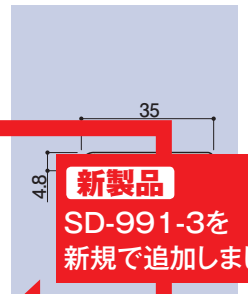

アンカー

ゴム

目板 / エッジ / 網戸

その他

その他の取扱製品

SD-985-1 SD-985-2

スチールドア-目板 30

品番	寸	材質	仕上
SD-985-1	2200	SPCC	—
SD-985-2	2500	SPCC	—

L寸が変更になりました
旧:4300⇒新:3000

SD-991-1 SD-991-2 SD-991-3

スチールドア-目板 35

品番	寸	材質	仕上
SD-991-1	2200	—	—
SD-991-2	3000	SPCC	—
SD-991-3	3800	—	—

新製品
SD-991-3を
新規で追加しました

SDH-986-1 NEW SDH-986-2 NEW SDH-986-3 NEW

ステンダー-目板 30