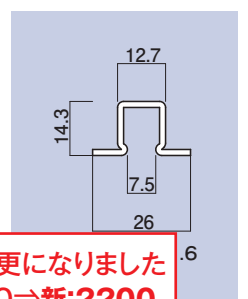

L寸が変更になりました
旧:4300⇒新:3000

SD-996-1

網戸骨

品番	寸	材質	仕上
SD-996-1	2200	—	—

L寸が変更になりました
旧:4300⇒新:2200

SD-996-2

網戸骨

品番	寸	材質	仕上
SD-996-2	2200	—	—

L寸が変更になりました
旧:4300⇒新:2200