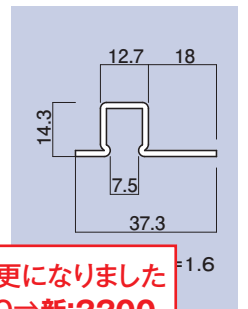

SD-990B-1 SDH-990B-2 SDH-990B-3

SDM-990B-1 SDM-990B-2 SDM-990B-3

ステンダー-目板 32

品番	寸	材質	仕上
SDH-990B-1	2300	—	—
SDH-990B-2	3000	SUS304	ヘアライン
SDH-990B-3	4000	—	—
SDM-990B-1	2300	—	—
SDM-990B-2	3000	SUS304	鏡面
SDM-990B-3	4000	—	—

L寸が変更になりました
旧:4300⇒新:3000

SD-996-1

網戸骨

品番	寸	材質	仕上
SD-996-1	2200	—	—

L寸が変更になりました
旧:4300⇒新:2200

SD-996-2

網戸骨

品番	寸	材質	仕上
SD-996-2	2200	—	—

L寸が変更になりました
旧:4300⇒新:2200