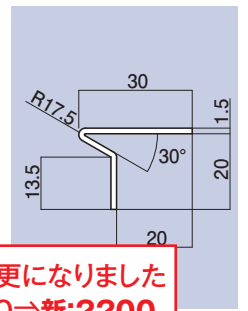

SD-989-1 SD-989-2 SD-989-3

ドア-目板 28

品番	寸	材質	仕上
SD-989-1	2200	SPCC	—
SD-989-2	3000	SPCC	—
SD-989-3	3800	SPCC	—

新製品
SD-989-3を
新規で追加しました

SD-994

ステンエッジ

品番	寸	材質	仕上
SD-994	2200	—	—

L寸が変更になりました
旧:4300⇒新:2200

L寸が変更になりました
旧:4300⇒新:2200