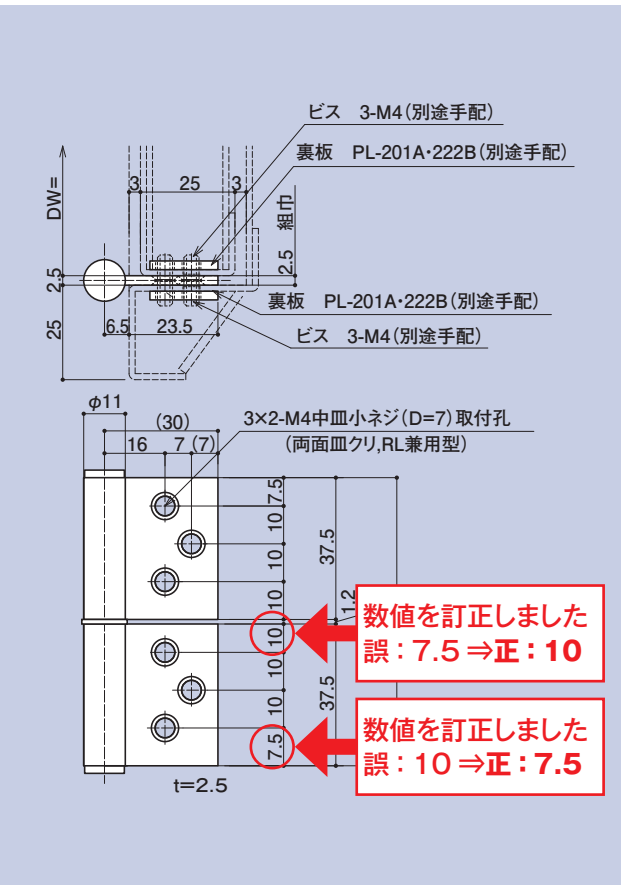

「ドア・サッシ用金物及び付属品 総合カタログ Vol.4」 P.21 下記を変更いたしました

SD-3203

適用裏板品番
PL-201A
PL-222B

兼用面付76丁番

品番	勝手	軸材質	羽根材質仕上
SD-3203	兼用	SUS304 (ステン)	SUS304 ヘアライン

標準耐重量 DW=700×DH=1,700…39kg/2枚

SD-3204

適用裏板品番
PL-201-2A

兼用面付76丁番

品番	勝手	軸材質	羽根材質仕上
SD-3204	兼用	SUS304 (ステン)	SUS304 ヘアライン

標準耐重量 DW=700×DH=1,700…31kg/2枚

CONTENTS/
INDEX/
耐荷重算定式

丁番/
ヒンジ

F落し/
丸落し

打掛け/
掛金

玄関扉/
防犯製品/
郵便箱