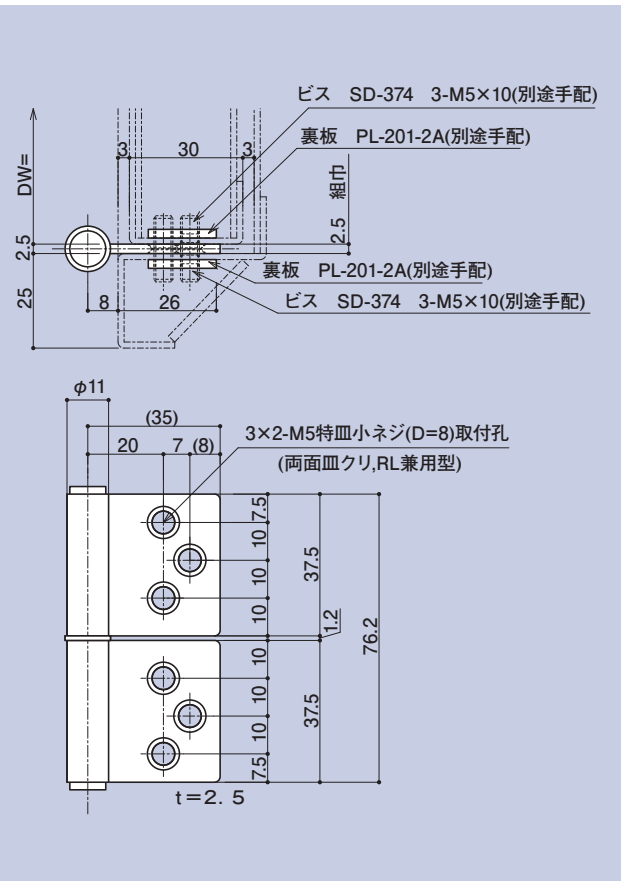

「ドア・サッシ用金物及び付属品 総合カタログ Vol.4」 P.21 下記を変更いたしました

SD-3203

適用裏板品番
PL-201A
PL-222B

兼用面付76丁番

品番	勝手	軸材質	羽根材質仕上
SD-3203	兼用	SUS304 (ステン)	SUS304 ヘアライン

標準耐重量 DW=700×DH=1,700…39kg/2枚

SD-3204

適用裏板品番
PL-201-2A

兼用面付76丁番

品番	勝手	軸材質	羽根材質仕上
SD-3204	兼用	SUS304 (ステン)	SUS304 ヘアライン

標準耐重量 DW=700×DH=1,700…31kg/2枚

CONTENTS/
INDEX/
耐荷重算定式

丁番/
ヒンジ

F落し/
丸落し

打掛け/
掛金

玄関扉/
防犯製品/
郵便箱