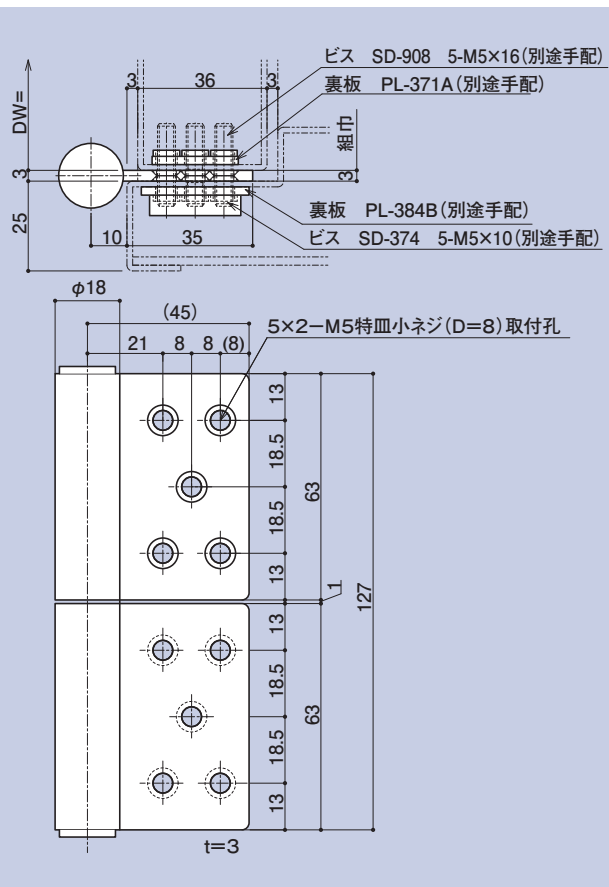

SD-317A

適用裏板品番
 PL-371A
 PL-372B
 PL-373
 PL-374C
 PL-384B

面付127丁番

品番	勝手	軸材質	羽根材質仕上
SD-317A	R	SWM(鉄)	SUS304
	L		ヘアライン

標準耐重量 DW=800×DH=2,000...77kg / 2枚

SD-3374-2

廃盤

廃盤になりました

調整可能面付丁番

適用裏板品番
 PL-371A
 PL-372B
 PL-373
 PL-374C
 PL-384B

面付127丁番 扉側出入り調整可能丁番

品番	勝手	軸材質	羽根材質仕上
SD-3374-2	R	SUS304(ステン)	SUS304
	L		ヘアライン

標準耐重量 DW=800×DH=2,000...62kg / 2枚