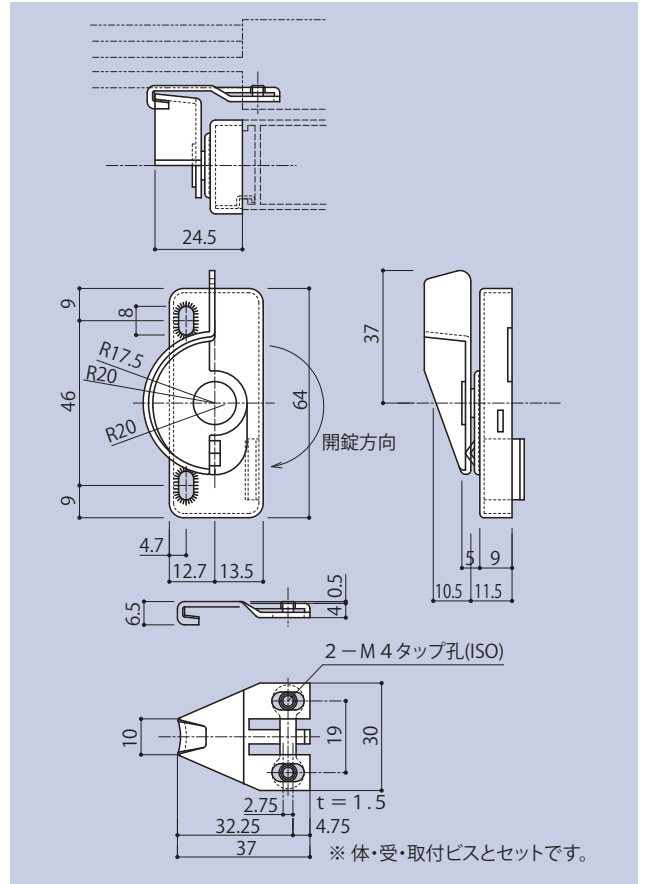

ゴム

目板 / エッジ / 網戸

その他

その他の取扱製品

SD-EK-2003H-10B NEW

クレセント

品番	勝手	材質	仕上
SD-EK-2003H-10B	R	SUS304	電解研磨
	L		

SD-EK-2003H-20B NEW

キーNo
J-1001

鍵付クレセント

品番	勝手	材質	仕上
SD-EK-2003H-20B	R	SUS304	電解研磨
	L		