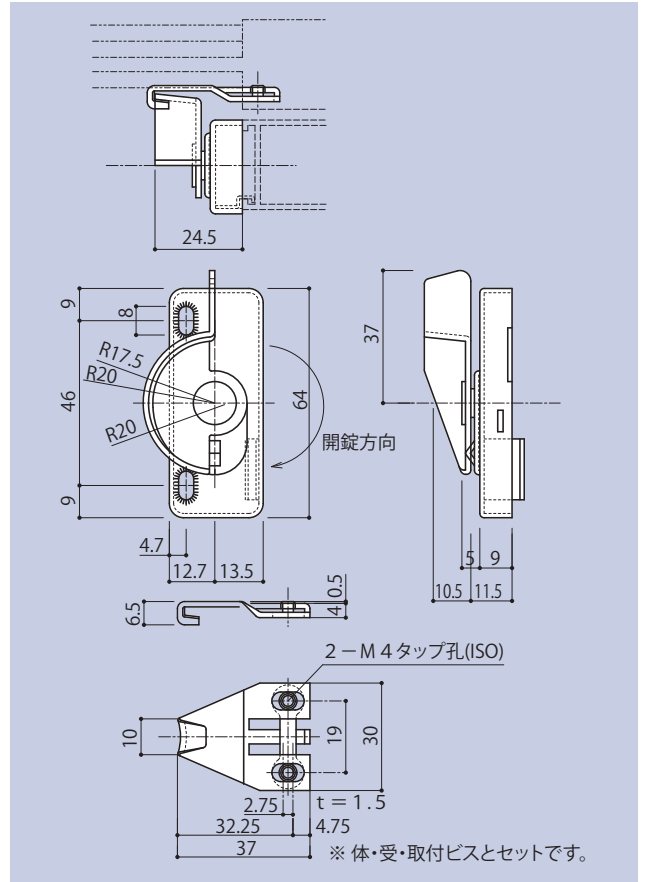

ゴム

目板 / エッジ / 網戸

その他

その他の取扱製品

SD-EK-2003H-10B NEW

クレセント

品番	勝手	材質	仕上
SD-EK-2003H-10B	R	SUS304	電解研磨
	L		

SD-EK-2003H-20B NEW

キーNo
J-1001

鍵付クレセント

品番	勝手	材質	仕上
SD-EK-2003H-20B	R	SUS304	電解研磨
	L		