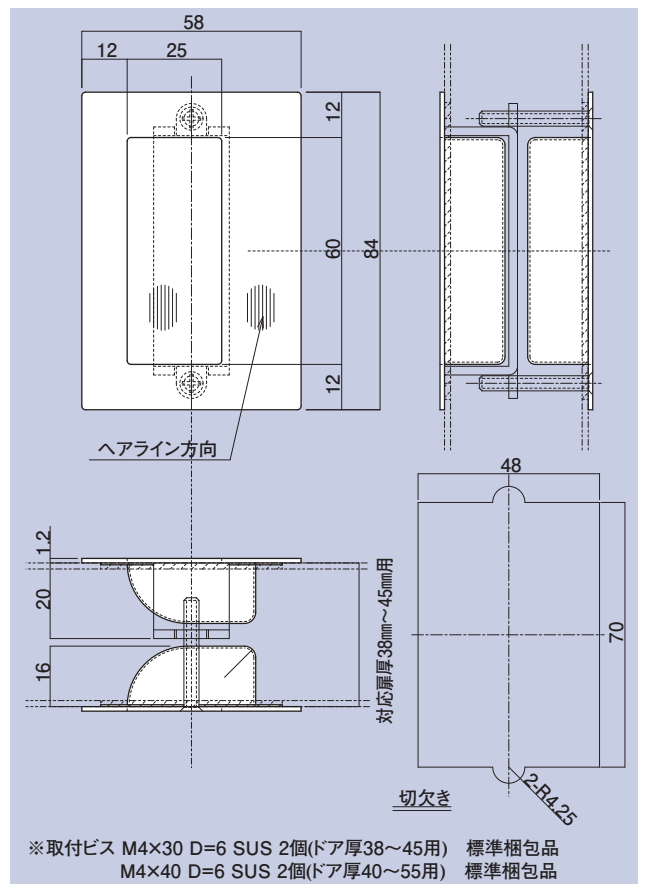

### SD-249C

※取付ビスM4×10 D=8 4個 標準梱包品

#### 沈ミ把手

品番	材質	仕上
SD-249C	SUS304	ヘアライン

### SD-260

※取付ビス M4×30 D=6 SUS 2個(ドア厚38~45用) 標準梱包品  
M4×40 D=6 SUS 2個(ドア厚40~55用) 標準梱包品

#### 堀込引き手

品番	材質	仕上
SD-260※	SUS304	ヘアライン

CONTENTS / INDEX / 耐荷重算定式

丁番 / ヒンジ

F落し / 丸落し

打掛け / 掛金

玄関扉 防犯製品 / 郵便箱

クレセント