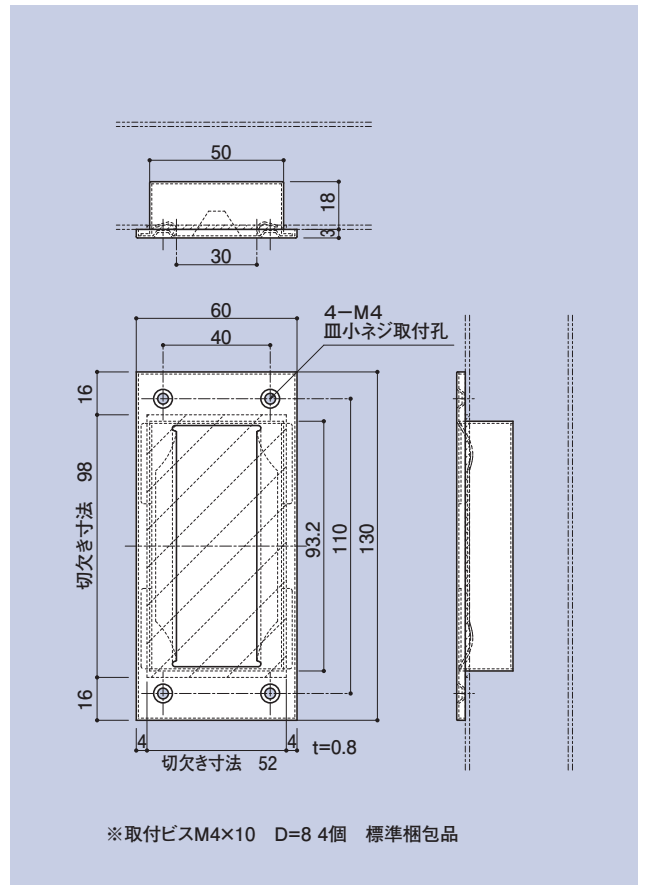

### SD-249C

※取付ビスM4×10 D=8 4個 標準梱包品

#### 沈ミ把手

品番	材質	仕上
SD-249C	SUS304	ヘアライン

### SD-260

※取付ビス M4×30 D=6 SUS 2個(ドア厚38~45用) 標準梱包品  
M4×40 D=6 SUS 2個(ドア厚40~55用) 標準梱包品

#### 堀込引き手

品番	材質	仕上
SD-260※	SUS304	ヘアライン

CONTENTS / INDEX / 耐荷重算定式

丁番 / ヒンジ

F落し / 丸落し

打掛け / 掛金

玄関扉 防犯製品 / 郵便箱

クレセント